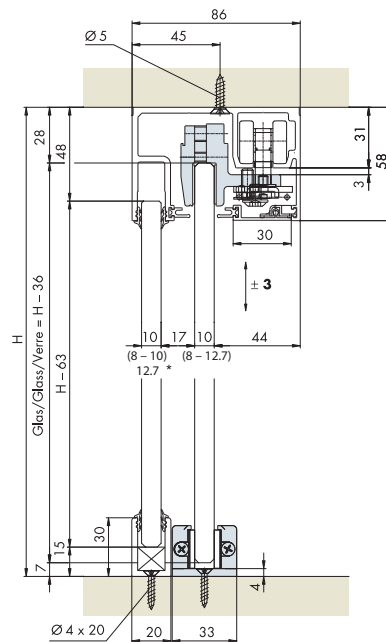

Systemzusatz: Synchro für 2 synchronlaufende Glastüren, mit Kevlarseil, zu Eku Porta 100 GW / GWF.

WEBCODE: PZAS

Einbauvariante deckenbündig

Ausrüstung zum Ein-/ Ausfahren Laufwerk und Stopper.
Werkzeug siehe Zubehörseite 133

Einbaubeispiele:

Anwendung Porta 100 GW

Anwendung Porta 100 GWF

EKU PORTA 100 GW /GWF SYNCHRO

Garnitur Porta 100 GW / GWF ohne Laufschiene

Türgewicht

Bestell-Nr.

100 kg

1372.10.24

Bitte 2 Garnituren bestellen !

Garnitur Systemzusatz Synchro Porta

Bestell-Nr.

1372.10.22