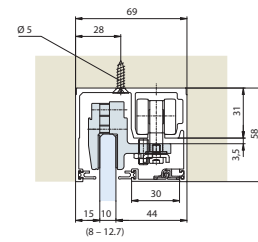

Systemzusatz: Synchro für 2 synchronlaufende Glastüren, mit Kevlarseil, zu Eku Porta 100 GW / GWF.

WEBCODE: PZAS

Einbauvariante deckenbündig

Ausrüstung zum Ein-/ Ausfahren Laufwerk und Stopper.
Werkzeug siehe Zubehörseite 133

Einbaubeispiele:

Anwendung Porta 100 GW

Anwendung Porta 100 GWF

EKU PORTA 100 GW /GWF SYNCHRO

Garnitur Porta 100 GW / GWF ohne Laufschiene

Türgewicht

Bestell-Nr.

100 kg