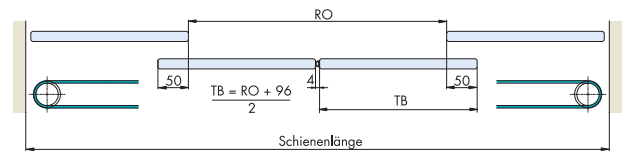

Systemzusatz: Synchro für 2 synchronlaufende Glastüren, mit Kevlarseil, zu Eku Porta 100 GW / GWF.

WEBCODE: PZAS

Einbauvariante deckenbündig

Ausrüstung zum Ein-/ Ausfahren Laufwerk und Stopper.
Werkzeug siehe Zubehörseite 133

Einbaubeispiele:

Anwendung Porta 100 GW

Anwendung Porta 100 GWF

EKU PORTA 100 GW /GWF SYNCHRO

Garnitur Porta 100 GW / GWF ohne Laufschiene

Türgewicht

Bestell-Nr.

100 kg