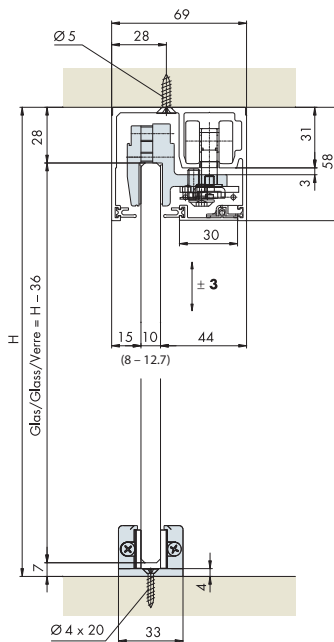

Systemzusatz: Synchro für 2 synchronlaufende Glastüren, mit Kevlarseil, zu Eku Porta 100 GW / GWF.

WEBCODE: PZAS

Einbauvariante deckenbündig

Ausrüstung zum Ein-/ Ausfahren Laufwerk und Stopper.
Werkzeug siehe Zubehörseite 133

Einbaubeispiele:

Anwendung Porta 100 GW

Anwendung Porta 100 GWF

EKU PORTA 100 GW /GWF SYNCHRO

Garnitur Porta 100 GW / GWF ohne Laufschiene

Türgewicht

Bestell-Nr.

100 kg