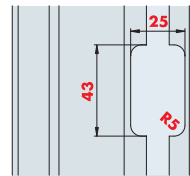

Systemzusatz: Synchro für 2 synchronlaufende Glastüren, mit Kevlarseil, zu Eku Porta 100 GW / GWF.

WEBCODE: PZAS

Einbauvariante deckenbündig

Ausrüstung zum Ein-/ Ausfahren Laufwerk und Stopper.
Werkzeug siehe Zubehörseite 133

Einbaubeispiele:

Anwendung Porta 100 GW

Anwendung Porta 100 GWF

EKU PORTA 100 GW /GWF SYNCHRO

Garnitur Porta 100 GW / GWF ohne Laufschiene

Türgewicht

Bestell-Nr.

100 kg