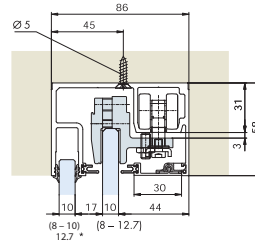

Systemzusatz: Synchro für 2 synchronlaufende Glastüren, mit Kevlarseil, zu Eku Porta 100 GW / GWF.

WEBCODE: PZAS

Einbauvariante deckenbündig

Ausrüstung zum Ein-/ Ausfahren Laufwerk und Stopper.
Werkzeug siehe Zubehörseite 133

Einbaubeispiele:

Anwendung Porta 100 GW

Anwendung Porta 100 GWF

EKU PORTA 100 GW /GWF SYNCHRO

Garnitur Porta 100 GW / GWF ohne Laufschiene

Türgewicht

Bestell-Nr.

100 kg