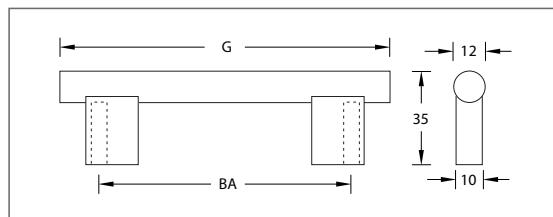

Design-Möbelgriffe Tri Line Alu, Longmigg 4 Alu

Werkstoff: Aluminium

Oberfläche: eloxiert

WEBCODE: BRCW Tri-Line Alu

WEBCODE: JTRK Longmigg 4 Alu

Aluminium  
silber natur

Modell	D	Größe (G)	BA	H	Bestell-Nr.
 <p>Möbelgriff Tri-Line Alu Sockel 20 x 10 mm, inkl. Schrauben M 4</p>	12 mm	158 mm	128 mm	35 mm	69.70.02
	12 mm	190 mm	160 mm	35 mm	69.70.03
	12 mm	222 mm	192 mm	35 mm	69.70.04
	12 mm	286 mm	256 mm	35 mm	69.70.06
	12 mm	350 mm	320 mm	35 mm	69.70.08
	12 mm	478 mm	448 mm	35 mm	69.70.10
 <p>Möbelgriff Longmigg 4 Alu Sockel D 8 mm Gewindetiefe 15 mm inkl. Schrauben M 4</p>	10 mm	168 mm	128 mm	35 mm	69.50.02
	10 mm	200 mm	160 mm	35 mm	69.50.03
	10 mm	232 mm	192 mm	35 mm	69.50.04
	10 mm	264 mm	224 mm	35 mm	69.50.05
	12 mm	168 mm	128 mm	35 mm	69.52.02
	12 mm	200 mm	160 mm	35 mm	69.52.03
	12 mm	232 mm	192 mm	35 mm	69.52.04
	12 mm	264 mm	224 mm	35 mm	69.52.05
	12 mm	360 mm	320 mm	35 mm	69.52.07
	12 mm	488 mm	448 mm	35 mm	69.52.09