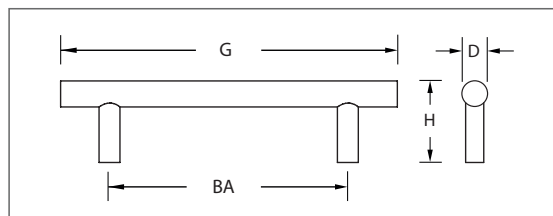

Design-Möbelgriffe Tri Line Alu, Longmigg 4 Alu

Werkstoff: Aluminium

Oberfläche: eloxiert

WEBCODE: BRCW Tri-Line Alu

WEBCODE: JTRK Longmigg 4 Alu

Aluminium  
silber natur

Modell	D	Größe (G)	BA	H	Bestell-Nr.
 <p>Möbelgriff Tri-Line Alu Sockel 20 x 10 mm, inkl. Schrauben M 4</p>	12 mm	158 mm	128 mm	35 mm	69.70.02
	12 mm	190 mm	160 mm	35 mm	69.70.03
	12 mm	222 mm	192 mm	35 mm	69.70.04
	12 mm	286 mm	256 mm	35 mm	69.70.06
	12 mm	350 mm	320 mm	35 mm	69.70.08
	12 mm	478 mm	448 mm	35 mm	69.70.10
 <p>Möbelgriff Longmigg 4 Alu Sockel D 8 mm Gewindetiefe 15 mm inkl. Schrauben M 4</p>	10 mm	168 mm	128 mm	35 mm	69.50.02
	10 mm	200 mm	160 mm	35 mm	69.50.03
	10 mm	232 mm	192 mm	35 mm	69.50.04
	10 mm	264 mm	224 mm	35 mm	69.50.05
	12 mm	168 mm	128 mm	35 mm	69.52.02
	12 mm	200 mm	160 mm	35 mm	69.52.03
	12 mm	232 mm	192 mm	35 mm	69.52.04
	12 mm	264 mm	224 mm	35 mm	69.52.05
	12 mm	360 mm	320 mm	35 mm	69.52.07
	12 mm	488 mm	448 mm	35 mm	69.52.09