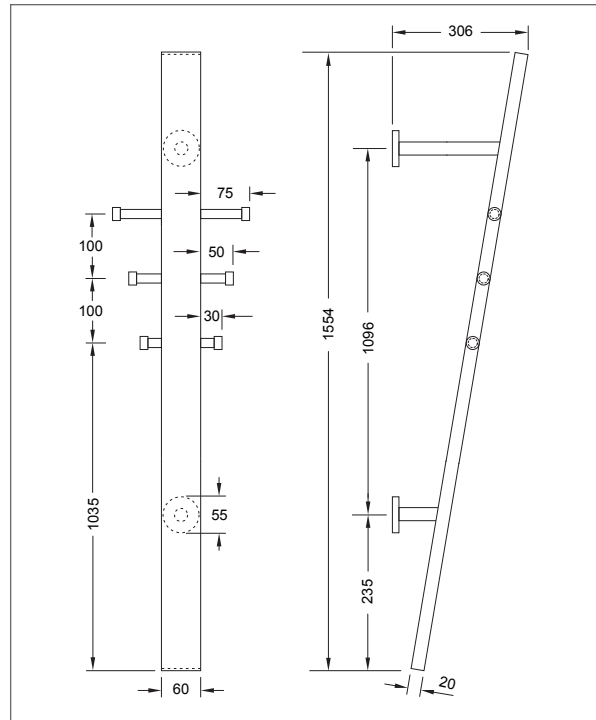

Wandgarderobe mit 6 feststehenden Haken, inkl. Befestigungsmaterial.

Werkstoff: Edelstahl

WEBCODE: NPCT

Wandgarderobe WG-6H

Länge

ME

Bestell-Nr.

Wandgarderobe, Edelstahl matt, aus Profil 60 x 20 mm, verdeckte Wandmontage, mit 6 feststehenden Haken, inkl. Befestigungsmaterial.

1554 mm

ST

58.81.50

Informationen