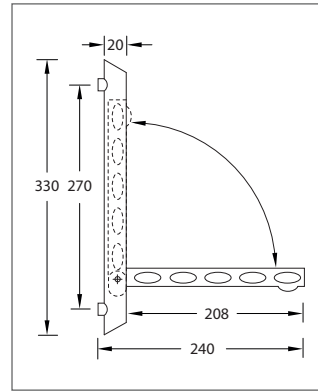

Garderoben-Klapphaken Show, Revue  
Werkstoff: Edelstahl, Messing

WEBCODE: HBEN Show

WEBCODE: TEUQ Revue

Edelstahl  
seidenmatt

Edelstahl  
poliert

Modell

Bestell-Nr.

Bestell-Nr.

Garderobenhaken-Klapphaken Show,  
Wandbefestigung, inkl. Schrauben und Dübel.

58.69.73

58.69.76

Messing  
poliert

Messing  
matt vernickelt

Messing  
Chrom poliert

Modell

Bestell-Nr.