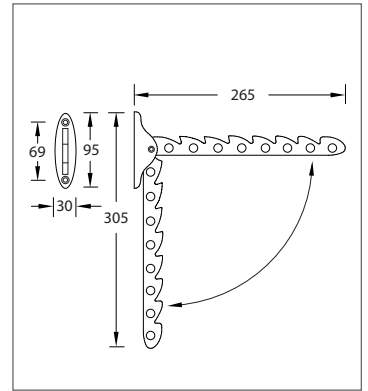

Garderoben-Klapphaken Show, Revue  
Werkstoff: Edelstahl, Messing

WEBCODE: HBEN Show

WEBCODE: TEUQ Revue

Edelstahl  
seidenmatt

Edelstahl  
poliert

Modell

Bestell-Nr.

Bestell-Nr.

Garderobenhaken-Klapphaken Show,  
Wandbefestigung, inkl. Schrauben und Dübel.

58.69.73

58.69.76

Messing  
poliert

Messing  
matt vernickelt

Messing  
Chrom poliert

Modell

Bestell-Nr.