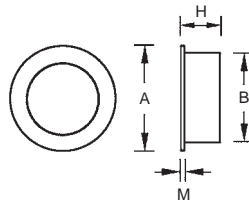

INLINE - FB 50-75 Design-Schiebetürgriff

Werkstoff: Edelstahl / Aluminium

Befestigung: kleben / eindrücken

Muschelgriff zum flächenbündigen Einlassen, mit gefederter Griffklappe, für Schiebetüren.

Einlasstopf mit Edelstahlboden und schwarzer Kunststoffwandung.

WEBCODE: TMGK

Edelstahl
seidenmatt

Edelstahl
poliert

Aluminium
silber natur

A	B	H	M	Bestell-Nr.	Bestell-Nr.	Bestell-Nr.
50 mm	45 mm	18,5 mm	1,5 mm	1357.22.01	1357.22.03	1357.22.05
75 mm	70 mm	19 mm	2,0 mm	1357.22.20	1357.22.22	1357.22.24