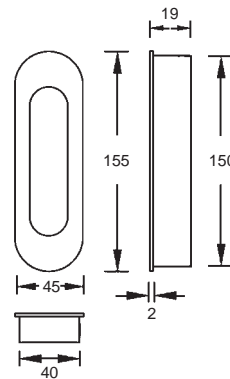

INLINE - FB 50-75 Design-Schiebetürgriff

Werkstoff: Edelstahl / Aluminium

Befestigung: kleben / eindrücken

Muschelgriff zum flächenbündigen Einlassen, mit gefederter Griffklappe, für Schiebetüren.

Einlasstopf mit Edelstahlboden und schwarzer Kunststoffwandung.

WEBCODE: TMGK

Edelstahl
seidenmatt

Edelstahl
poliert

Aluminium
silber natur

A	B	H	M	Bestell-Nr.	Bestell-Nr.	Bestell-Nr.
50 mm	45 mm	18,5 mm	1,5 mm	1357.22.01	1357.22.03	1357.22.05
75 mm	70 mm	19 mm	2,0 mm	1357.22.20	1357.22.22	1357.22.24

INLINE - FBO Design-Schiebetürgriff

Werkstoff: Edelstahl / Aluminium

Befestigung: kleben / eindrücken

Muschelgriff zum flächenbündigen Einlassen, mit gefederter Griffklappe, für Schiebetüren.

Einlasstopf mit Edelstahlboden und schwarzer Kunststoffwandung.

WEBCODE: QJAB

Edelstahl
seidenmatt

Edelstahl
poliert

Aluminium
silber natur

Bestell-Nr.	Bestell-Nr.	Bestell-Nr.
1357.23.40	1357.23.42	1357.23.44

INLINE - FB 70 Design-Schiebetürgriff

Werkstoff: Edelstahl / Aluminium

Befestigung: kleben / eindrücken

Muschelgriff zum flächenbündigen Einlassen, mit gefederter Griffklappe, für Schiebetüren.

Einlasstopf mit Edelstahlboden und schwarzer Kunststoffwandung.

WEBCODE: STHG

Edelstahl
seidenmatt

Edelstahl
poliert

Aluminium
silber natur

Bestell-Nr.	Bestell-Nr.	Bestell-Nr.
1357.23.02	1357.23.04	1357.23.06

INLINE - FBK Design-Schiebetürgriff

Werkstoff: Edelstahl / Aluminium

Befestigung: kleben / eindrücken

Muschelgriff zum flächenbündigen Einlassen, mit gefederter Griffklappe, für Schiebetüren.

Einlasstopf mit Edelstahlboden und schwarzer Kunststoffwandung.

WEBCODE: XNTG

Edelstahl
seidenmatt

Edelstahl
poliert

Aluminium
silber natur