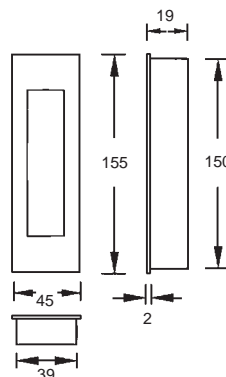

INLINE - FBK Design-Schiebetürgriff

Werkstoff: Edelstahl / Aluminium

Befestigung: kleben / eindrücken

Muschelgriff zum flächenbündigen Einlassen, mit gefederter Griffklappe, für Schiebetüren.

Einlasstopf mit Edelstahlboden und schwarzer Kunststoffwandung.

WEBCODE: XNTG