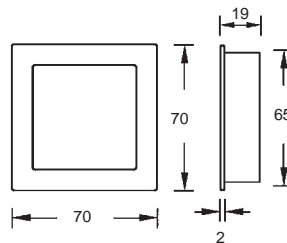

INLINE - FB 70 Design-Schiebetürgriff

Werkstoff: Edelstahl / Aluminium

Befestigung: kleben / eindrücken

Muschelgriff zum flächenbündigen Einlassen, mit gefederter Griffklappe, für Schiebetüren.

Einlasstopf mit Edelstahlboden und schwarzer Kunststoffwandung.

WEBCODE: STHG