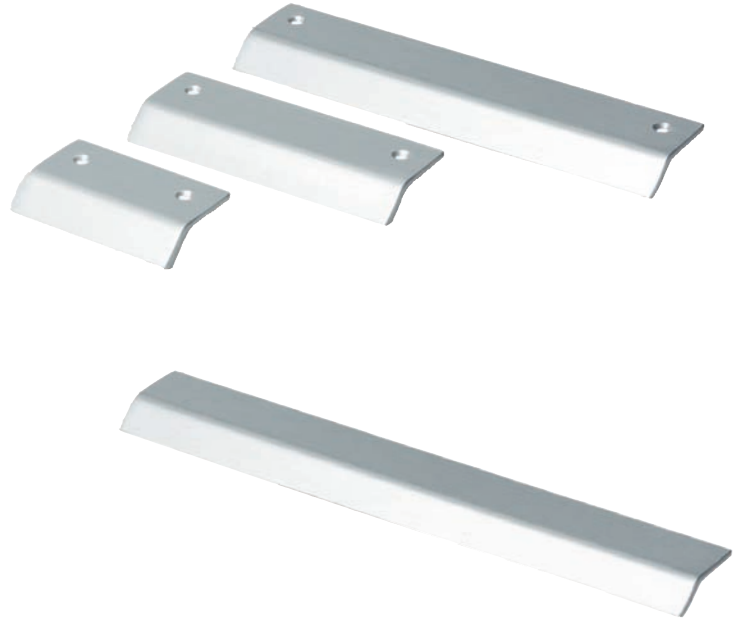

SIDE-LINE - ALU Design-Möbelgriff

Werkstoff: Aluminium
Oberfläche: natur silber eloxiert
Befestigung: Spanplattenschrauben 3,0 x 20 mm
mit 5 mm-Kopf (inkl.)

WEBCODE: WGLS

Länge	Schraublöcher	Bestell-Nr.
60 mm	2	59.70.12
100 mm	2	59.70.34
160 mm	2	59.70.56
240 mm	3	59.70.67
300 mm	3	59.70.78
400 mm	3	59.70.81
500 mm	4	59.70.83
600 mm	4	59.70.85
700 mm	5	59.70.87
800 mm	6	59.70.89
1000 mm	0*	59.71.23
1500 mm	0*	59.71.45
2500 mm	0*	59.71.67

* Schraublöcher und andere Längen auf Anfrage.

Edelstahl: Seite 6   Messing: Seite 48

10 bis 160 mm
15 ab 240 mm

LONGMIGG 4 - ALU Design-Möbelgriff

Werkstoff: Aluminium
Oberfläche: natur silber eloxiert
Griffstange: Enden gerade
Sockel: 8 mm, fest eingepresst
Befestigung: Gewindeschraube M 4
Gewindetiefe: 15 mm

WEBCODE: JTRK

Durchmesser Griffstange:	10 mm	12 mm
Durchmesser Sockel:	8 mm	8 mm
Höhe:	35 mm	35 mm

Größe	BA	Bestell-Nr.	Bestell-Nr.
136 mm	96 mm	69.50.01	69.52.01
168 mm	128 mm	69.50.02	69.52.02
200 mm	160 mm	69.50.03	69.52.03
232 mm	192 mm	69.50.04	69.52.04
264 mm	224 mm	69.50.05	69.52.05
328 mm	288 mm	69.50.06	69.52.06
360 mm	320 mm	69.50.07	69.52.07
392 mm	352 mm	69.50.08	69.52.08
488 mm	448 mm	69.50.09	69.52.09
584 mm	544 mm	69.50.10	69.52.10
680 mm	640 mm	69.50.11	69.52.11

Andere Größen auf Anfrage.

Edelstahl: Seite 9   Messing: Seite 42