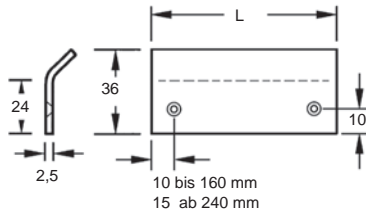

## SIDE-LINE - ALU Design-Möbelgriff

Werkstoff: Aluminium  
 Oberfläche: natur silber eloxiert  
 Befestigung: Spanplattenschrauben 3,0 x 20 mm  
 mit 5 mm-Kopf (inkl.)

WEBCODE: WGLS

Aluminium  
silber natur

Länge	Schraublöcher	Bestell-Nr.
60 mm	2	59.70.12
100 mm	2	59.70.34
160 mm	2	59.70.56
240 mm	3	59.70.67
300 mm	3	59.70.78
400 mm	3	59.70.81
500 mm	4	59.70.83
600 mm	4	59.70.85
700 mm	5	59.70.87
800 mm	6	59.70.89
1000 mm	0*	59.71.23
1500 mm	0*	59.71.45
2500 mm	0*	59.71.67

\* Schraublöcher und andere Längen auf Anfrage.

Edelstahl: Seite 6    Messing: Seite 48

10 bis 160 mm  
15 ab 240 mm

WEBCODE: JTRK

Durchmesser Griffstange:	10 mm	12 mm
Durchmesser Sockel:	8 mm	8 mm
Höhe:	35 mm	35 mm

Aluminium  
silber natur

Aluminium  
silber natur

Größe	BA	Bestell-Nr.	Bestell-Nr.
136 mm	96 mm	69.50.01	69.52.01
168 mm	128 mm	69.50.02	69.52.02
200 mm	160 mm	69.50.03	69.52.03
232 mm	192 mm	69.50.04	69.52.04
264 mm	224 mm	69.50.05	69.52.05
328 mm	288 mm	69.50.06	69.52.06
360 mm	320 mm	69.50.07	69.52.07
392 mm	352 mm	69.50.08	69.52.08
488 mm	448 mm	69.50.09	69.52.09
584 mm	544 mm	69.50.10	69.52.10
680 mm	640 mm	69.50.11	69.52.11