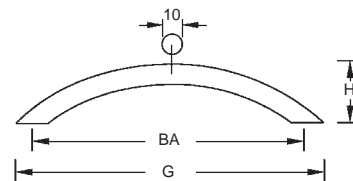

## FLAT - LINE Design-Möbelgriff

Werkstoff: Aluminium  
 Oberfläche: natur silber eloxiert  
 Befestigung: Gewindeschraube M 4  
 Gewindetiefe: 12 mm

WEBCODE: PDOU

Aluminium  
silber natur

G	BA	D	Bestell-Nr.
102 mm	96 mm	20 x 6 mm	69.88.01
134 mm	128 mm	20 x 6 mm	69.88.02
166 mm	160 mm	20 x 6 mm	69.88.03
198 mm	192 mm	20 x 6 mm	69.88.04
230 mm	224 mm	20 x 6 mm	69.88.05
326 mm	320 mm	20 x 6 mm	69.88.06
358 mm	352 mm	20 x 6 mm	69.88.07
486 mm	480 mm	20 x 6 mm	69.88.08

## PROFIL AL 24 Design-Möbelgriff

Werkstoff: Aluminium  
 Oberfläche: natur silber eloxiert  
 Befestigung: Gewindeschraube M 4  
 Gewindetiefe: 12 mm

WEBCODE: OBTY

Aluminium  
silber natur

G	BA	D	Bestell-Nr.
135 mm	128 mm	14 x 7 mm	69.81.03
135 mm	128 mm	20 x 7 mm	69.83.12

## SEGMENT 222 - ALU Design-Möbelgriff

Werkstoff: Aluminium  
 Oberfläche: natur silber eloxiert  
 Befestigung: Gewindeschraube M 4  
 Gewindetiefe: 6 mm

WEBCODE: NSRZ

Aluminium  
silber natur

Größe	BA	H	Bestell-Nr.
129 mm	96 mm	20 mm	222.90.21
152 mm	128 mm	20 mm	222.91.21

## ALUTEC 2 Design-Möbelgriff

Werkstoff: Aluminium  
 Oberfläche: natur silber eloxiert  
 Befestigung: Harpunensteg

WEBCODE: XRZG

Aluminium  
silber natur

Größe	Nut	Bestell-Nr.
2500 mm	3 mm	59.84.47