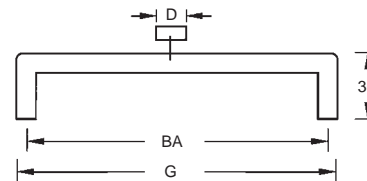

## FLAT - LINE Design-Möbelgriff

Werkstoff: Aluminium  
 Oberfläche: natur silber eloxiert  
 Befestigung: Gewindeschraube M 4  
 Gewindetiefe: 12 mm

WEBCODE: PDOU

Aluminium  
silber natur

G	BA	D	Bestell-Nr.
102 mm	96 mm	20 x 6 mm	69.88.01
134 mm	128 mm	20 x 6 mm	69.88.02
166 mm	160 mm	20 x 6 mm	69.88.03
198 mm	192 mm	20 x 6 mm	69.88.04
230 mm	224 mm	20 x 6 mm	69.88.05
326 mm	320 mm	20 x 6 mm	69.88.06
358 mm	352 mm	20 x 6 mm	69.88.07
486 mm	480 mm	20 x 6 mm	69.88.08

## PROFIL AL 24 Design-Möbelgriff

Werkstoff: Aluminium  
 Oberfläche: natur silber eloxiert  
 Befestigung: Gewindeschraube M 4  
 Gewindetiefe: 12 mm

WEBCODE: OBTY

Aluminium  
silber natur

G	BA	D	Bestell-Nr.
135 mm	128 mm	14 x 7 mm	69.81.03
135 mm	128 mm	20 x 7 mm	69.83.12

## SEGMENT 222 - ALU Design-Möbelgriff

Werkstoff: Aluminium  
 Oberfläche: natur silber eloxiert  
 Befestigung: Gewindeschraube M 4  
 Gewindetiefe: 6 mm

WEBCODE: NSRZ

Aluminium  
silber natur

Größe	BA	H	Bestell-Nr.
129 mm	96 mm	20 mm	222.90.21
152 mm	128 mm	20 mm	222.91.21

## ALUTEC 2 Design-Möbelgriff

Werkstoff: Aluminium  
 Oberfläche: natur silber eloxiert  
 Befestigung: Harpunensteg

WEBCODE: XRZG

Aluminium  
silber natur

Größe	Nut	Bestell-Nr.
2500 mm	3 mm	59.84.47