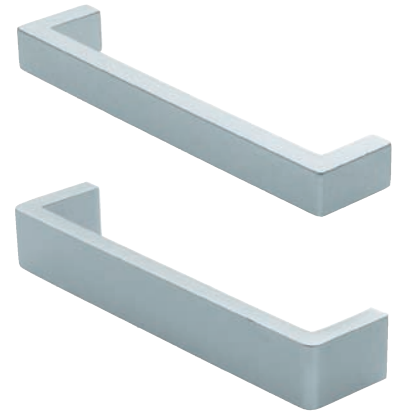

## FLAT - LINE Design-Möbelgriff

Werkstoff: Aluminium  
 Oberfläche: natur silber eloxiert  
 Befestigung: Gewindeschraube M 4  
 Gewindetiefe: 12 mm

WEBCODE: PDOU

Aluminium  
silber natur

G	BA	D	Bestell-Nr.
102 mm	96 mm	20 x 6 mm	69.88.01
134 mm	128 mm	20 x 6 mm	69.88.02
166 mm	160 mm	20 x 6 mm	69.88.03
198 mm	192 mm	20 x 6 mm	69.88.04
230 mm	224 mm	20 x 6 mm	69.88.05
326 mm	320 mm	20 x 6 mm	69.88.06
358 mm	352 mm	20 x 6 mm	69.88.07
486 mm	480 mm	20 x 6 mm	69.88.08

## PROFIL AL 24 Design-Möbelgriff

Werkstoff: Aluminium  
 Oberfläche: natur silber eloxiert  
 Befestigung: Gewindeschraube M 4  
 Gewindetiefe: 12 mm

WEBCODE: OBTY

Aluminium  
silber natur

G	BA	D	Bestell-Nr.
135 mm	128 mm	14 x 7 mm	69.81.03
135 mm	128 mm	20 x 7 mm	69.83.12

## SEGMENT 222 - ALU Design-Möbelgriff

Werkstoff: Aluminium  
 Oberfläche: natur silber eloxiert  
 Befestigung: Gewindeschraube M 4  
 Gewindetiefe: 6 mm

WEBCODE: NSRZ

Aluminium  
silber natur

Größe	BA	H	Bestell-Nr.
129 mm	96 mm	20 mm	222.90.21
152 mm	128 mm	20 mm	222.91.21

## ALUTEC 2 Design-Möbelgriff

Werkstoff: Aluminium  
 Oberfläche: natur silber eloxiert  
 Befestigung: Harpunensteg

WEBCODE: XRZG

Aluminium  
silber natur

Größe	Nut	Bestell-Nr.
2500 mm	3 mm	59.84.47