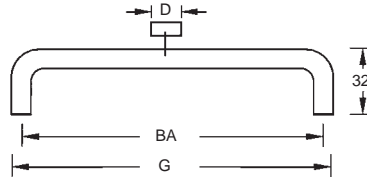

## FLAT - LINE Design-Möbelgriff

Werkstoff: Aluminium  
 Oberfläche: natur silber eloxiert  
 Befestigung: Gewindeschraube M 4  
 Gewindetiefe: 12 mm

WEBCODE: PDOU

Aluminium  
silber natur

G	BA	D	Bestell-Nr.
102 mm	96 mm	20 x 6 mm	69.88.01
134 mm	128 mm	20 x 6 mm	69.88.02
166 mm	160 mm	20 x 6 mm	69.88.03
198 mm	192 mm	20 x 6 mm	69.88.04
230 mm	224 mm	20 x 6 mm	69.88.05
326 mm	320 mm	20 x 6 mm	69.88.06
358 mm	352 mm	20 x 6 mm	69.88.07
486 mm	480 mm	20 x 6 mm	69.88.08

## PROFIL AL 24 Design-Möbelgriff

Werkstoff: Aluminium  
 Oberfläche: natur silber eloxiert  
 Befestigung: Gewindeschraube M 4  
 Gewindetiefe: 12 mm

WEBCODE: OBTY

Aluminium  
silber natur

G	BA	D	Bestell-Nr.
135 mm	128 mm	14 x 7 mm	69.81.03
135 mm	128 mm	20 x 7 mm	69.83.12

## SEGMENT 222 - ALU Design-Möbelgriff

Werkstoff: Aluminium  
 Oberfläche: natur silber eloxiert  
 Befestigung: Gewindeschraube M 4  
 Gewindetiefe: 6 mm

WEBCODE: NSRZ

Aluminium  
silber natur

Größe	BA	H	Bestell-Nr.
129 mm	96 mm	20 mm	222.90.21
152 mm	128 mm	20 mm	222.91.21

## ALUTEC 2 Design-Möbelgriff

Werkstoff: Aluminium  
 Oberfläche: natur silber eloxiert  
 Befestigung: Harpunensteg

WEBCODE: XRZG

Aluminium  
silber natur

Größe	Nut	Bestell-Nr.
2500 mm	3 mm	59.84.47