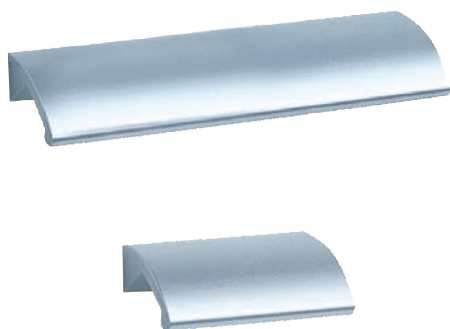

LINEA 1 - ALU Design-Möbelgriff

Werkstoff: Aluminium
 Oberfläche: natur silber eloxiert
 Befestigung: Gewindeschraube M 4
 Gewindetiefe: 10 mm

WEBCODE: VDIZ

Aluminium
silber natur

G	BA	Bestell-Nr.
26 mm	16 mm	59.91.01
42 mm	32 mm	59.91.02
100 mm	64 mm	59.91.03
180 mm	128 mm	59.91.04
280 mm	224 mm	59.91.05
380 mm	320 mm	59.91.06

LINEA 2 - ALU Design-Möbelgriff

Werkstoff: Aluminium
 Oberfläche: natur silber eloxiert
 Befestigung: Gewindeschraube M 4
 Gewindetiefe: 8 mm

WEBCODE: ORWJ

Aluminium
silber natur

G	BA	Bestell-Nr.
26 mm	16 mm	59.93.12
42 mm	32 mm	59.93.13
100 mm	64 mm	59.93.14
180 mm	128 mm	59.93.15
280 mm	224 mm	59.93.16
380 mm	320 mm	59.93.17

FRONT-LINE - ALU Design-Möbelgriff

Werkstoff: Aluminium
 Oberfläche: natur silber eloxiert
 Befestigung: Gewindeschraube M 4
 Gewindetiefe: 8 mm

WEBCODE: STPL

Aluminium
silber natur

G	BA	Bestell-Nr.
56 mm	32 mm	59.82.01
120 mm	96 mm	59.82.03
152 mm	128 mm	59.82.04
184 mm	160 mm	59.82.05
312 mm	288 mm	59.82.07