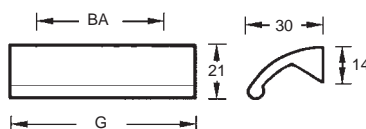

LINEA 1 - ALU Design-Möbelgriff

Werkstoff: Aluminium
 Oberfläche: natur silber eloxiert
 Befestigung: Gewindeschraube M 4
 Gewindetiefe: 10 mm

WEBCODE: VDIZ

Aluminium
silber natur

G	BA	Bestell-Nr.
26 mm	16 mm	59.91.01
42 mm	32 mm	59.91.02
100 mm	64 mm	59.91.03
180 mm	128 mm	59.91.04
280 mm	224 mm	59.91.05
380 mm	320 mm	59.91.06

LINEA 2 - ALU Design-Möbelgriff

Werkstoff: Aluminium
 Oberfläche: natur silber eloxiert
 Befestigung: Gewindeschraube M 4
 Gewindetiefe: 8 mm

WEBCODE: ORWJ

Aluminium
silber natur

G	BA	Bestell-Nr.
26 mm	16 mm	59.93.12
42 mm	32 mm	59.93.13
100 mm	64 mm	59.93.14
180 mm	128 mm	59.93.15
280 mm	224 mm	59.93.16
380 mm	320 mm	59.93.17

FRONT-LINE - ALU Design-Möbelgriff

Werkstoff: Aluminium
 Oberfläche: natur silber eloxiert
 Befestigung: Gewindeschraube M 4
 Gewindetiefe: 8 mm

WEBCODE: STPL

Aluminium
silber natur

G	BA	Bestell-Nr.
56 mm	32 mm	59.82.01
120 mm	96 mm	59.82.03
152 mm	128 mm	59.82.04
184 mm	160 mm	59.82.05
312 mm	288 mm	59.82.07