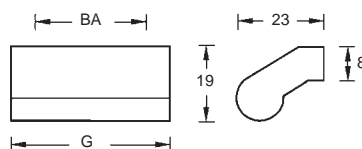

LINEA 1 - ALU Design-Möbelgriff

Werkstoff: Aluminium
 Oberfläche: natur silber eloxiert
 Befestigung: Gewindeschraube M 4
 Gewindetiefe: 10 mm

WEBCODE: VDIZ

Aluminium
silber natur

G	BA	Bestell-Nr.
26 mm	16 mm	59.91.01
42 mm	32 mm	59.91.02
100 mm	64 mm	59.91.03
180 mm	128 mm	59.91.04
280 mm	224 mm	59.91.05
380 mm	320 mm	59.91.06

LINEA 2 - ALU Design-Möbelgriff

Werkstoff: Aluminium
 Oberfläche: natur silber eloxiert
 Befestigung: Gewindeschraube M 4
 Gewindetiefe: 8 mm

WEBCODE: ORWJ

Aluminium
silber natur

G	BA	Bestell-Nr.
26 mm	16 mm	59.93.12
42 mm	32 mm	59.93.13
100 mm	64 mm	59.93.14
180 mm	128 mm	59.93.15
280 mm	224 mm	59.93.16
380 mm	320 mm	59.93.17

FRONT-LINE - ALU Design-Möbelgriff

Werkstoff: Aluminium
 Oberfläche: natur silber eloxiert
 Befestigung: Gewindeschraube M 4
 Gewindetiefe: 8 mm

WEBCODE: STPL

Aluminium
silber natur

G	BA	Bestell-Nr.
56 mm	32 mm	59.82.01
120 mm	96 mm	59.82.03
152 mm	128 mm	59.82.04
184 mm	160 mm	59.82.05
312 mm	288 mm	59.82.07