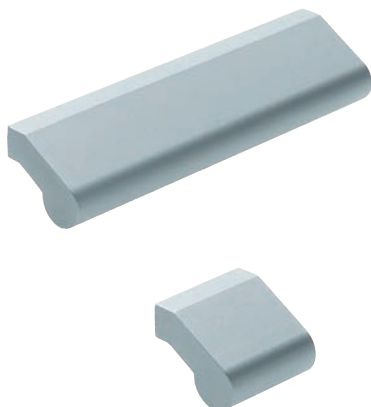

LINEA 1 - ALU Design-Möbelgriff

Werkstoff: Aluminium
 Oberfläche: natur silber eloxiert
 Befestigung: Gewindeschraube M 4
 Gewindetiefe: 10 mm

WEBCODE: VDIZ

Aluminium
silber natur

G	BA	Bestell-Nr.
26 mm	16 mm	59.91.01
42 mm	32 mm	59.91.02
100 mm	64 mm	59.91.03
180 mm	128 mm	59.91.04
280 mm	224 mm	59.91.05
380 mm	320 mm	59.91.06

LINEA 2 - ALU Design-Möbelgriff

Werkstoff: Aluminium
 Oberfläche: natur silber eloxiert
 Befestigung: Gewindeschraube M 4
 Gewindetiefe: 8 mm

WEBCODE: ORWJ

Aluminium
silber natur

G	BA	Bestell-Nr.
26 mm	16 mm	59.93.12
42 mm	32 mm	59.93.13
100 mm	64 mm	59.93.14
180 mm	128 mm	59.93.15
280 mm	224 mm	59.93.16
380 mm	320 mm	59.93.17

FRONT-LINE - ALU Design-Möbelgriff

Werkstoff: Aluminium
 Oberfläche: natur silber eloxiert
 Befestigung: Gewindeschraube M 4
 Gewindetiefe: 8 mm

WEBCODE: STPL

Aluminium
silber natur

G	BA	Bestell-Nr.
56 mm	32 mm	59.82.01
120 mm	96 mm	59.82.03
152 mm	128 mm	59.82.04
184 mm	160 mm	59.82.05
312 mm	288 mm	59.82.07