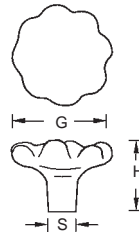

ORBIT Design-Möbelknopf

Werkstoff: Britanniametall
 Befestigung: Gewindeschraube M 4
 Gewindetiefe: 6 mm

WEBCODE: ERQW

Britannia-
metall

G	H	S	Bestell-Nr.
30 mm	24 mm	15 mm	60.80.21
37 mm	28 mm	16 mm	60.80.23

FLOWER Design-Möbelknopf

Werkstoff: Britanniametall
 Befestigung: Gewindeschraube M 4
 Gewindetiefe: 6 mm

WEBCODE: LOHD

Britannia-
metall

G	H	S	Bestell-Nr.
26 mm	18 mm	11 mm	60.80.32
33 mm	23 mm	16 mm	60.80.34

COUNTRY A1 Design-Möbelknopf

Werkstoff: Britanniametall
 Befestigung: Gewindeschraube M 4
 Gewindetiefe: 6 mm

WEBCODE: QFEN

Britannia-
metall

G	H	S	Bestell-Nr.
20 mm	27 mm	12 mm	60.80.40
30 mm	34 mm	15 mm	60.80.42

COUNTRY A2 Design-Möbelknopf

Werkstoff: Britanniametall
 Bronze
 Befestigung: Gewindeschraube M 4
 Gewindetiefe: 6 mm

WEBCODE: NBCD

Britannia-
metall

Bronze
Altbronze

Bronze
Alteisen

G	H	S	Bestell-Nr.	Bestell-Nr.	Bestell-Nr.
33 mm	32 mm	15 mm	60.80.51	60.80.55	60.80.59
40 mm	35 mm	17 mm	60.80.53	60.80.57	60.80.61