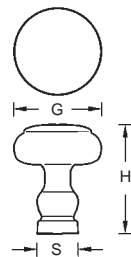

ORBIT Design-Möbelknopf

Werkstoff: Britanniametall
 Befestigung: Gewindeschraube M 4
 Gewindetiefe: 6 mm

WEBCODE: ERQW

Britannia-
metall

G	H	S	Bestell-Nr.
30 mm	24 mm	15 mm	60.80.21
37 mm	28 mm	16 mm	60.80.23

FLOWER Design-Möbelknopf

Werkstoff: Britanniametall
 Befestigung: Gewindeschraube M 4
 Gewindetiefe: 6 mm

WEBCODE: LOHD

Britannia-
metall

G	H	S	Bestell-Nr.
26 mm	18 mm	11 mm	60.80.32
33 mm	23 mm	16 mm	60.80.34

COUNTRY A1 Design-Möbelknopf

Werkstoff: Britanniametall
 Befestigung: Gewindeschraube M 4
 Gewindetiefe: 6 mm

WEBCODE: QFEN

Britannia-
metall

G	H	S	Bestell-Nr.
20 mm	27 mm	12 mm	60.80.40
30 mm	34 mm	15 mm	60.80.42

COUNTRY A2 Design-Möbelknopf

Werkstoff: Britanniametall
 Bronze
 Befestigung: Gewindeschraube M 4
 Gewindetiefe: 6 mm

WEBCODE: NBCD

Britannia-
metall

Bronze
Altbronze

Bronze
Alteisen

G	H	S	Bestell-Nr.	Bestell-Nr.	Bestell-Nr.
33 mm	32 mm	15 mm	60.80.51	60.80.55	60.80.59
40 mm	35 mm	17 mm	60.80.53	60.80.57	60.80.61