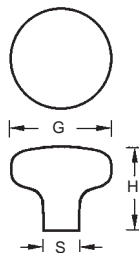

ORBIT Design-Möbelknopf

Werkstoff: Britanniametall
 Befestigung: Gewindeschraube M 4
 Gewindetiefe: 6 mm

WEBCODE: ERQW

Britannia-
metall

G	H	S	Bestell-Nr.
30 mm	24 mm	15 mm	60.80.21
37 mm	28 mm	16 mm	60.80.23

FLOWER Design-Möbelknopf

Werkstoff: Britanniametall
 Befestigung: Gewindeschraube M 4
 Gewindetiefe: 6 mm

WEBCODE: LOHD

Britannia-
metall

G	H	S	Bestell-Nr.
26 mm	18 mm	11 mm	60.80.32
33 mm	23 mm	16 mm	60.80.34

COUNTRY A1 Design-Möbelknopf

Werkstoff: Britanniametall
 Befestigung: Gewindeschraube M 4
 Gewindetiefe: 6 mm

WEBCODE: QFEN

Britannia-
metall

G	H	S	Bestell-Nr.
20 mm	27 mm	12 mm	60.80.40
30 mm	34 mm	15 mm	60.80.42

COUNTRY A2 Design-Möbelknopf

Werkstoff: Britanniametall
 Bronze
 Befestigung: Gewindeschraube M 4
 Gewindetiefe: 6 mm

WEBCODE: NBCD

Britannia-
metall

Bronze
Altbronze

Bronze
Alteisen

G	H	S	Bestell-Nr.	Bestell-Nr.	Bestell-Nr.
33 mm	32 mm	15 mm	60.80.51	60.80.55	60.80.59
40 mm	35 mm	17 mm	60.80.53	60.80.57	60.80.61