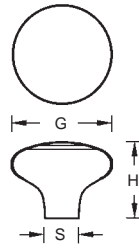

ORBIT Design-Möbelknopf

Werkstoff: Britanniametall
 Befestigung: Gewindeschraube M 4
 Gewindetiefe: 6 mm

WEBCODE: ERQW

Britannia-
metall

G	H	S	Bestell-Nr.
30 mm	24 mm	15 mm	60.80.21
37 mm	28 mm	16 mm	60.80.23

FLOWER Design-Möbelknopf

Werkstoff: Britanniametall
 Befestigung: Gewindeschraube M 4
 Gewindetiefe: 6 mm

WEBCODE: LOHD

Britannia-
metall

G	H	S	Bestell-Nr.
26 mm	18 mm	11 mm	60.80.32
33 mm	23 mm	16 mm	60.80.34

COUNTRY A1 Design-Möbelknopf

Werkstoff: Britanniametall
 Befestigung: Gewindeschraube M 4
 Gewindetiefe: 6 mm

WEBCODE: QFEN

Britannia-
metall

G	H	S	Bestell-Nr.
20 mm	27 mm	12 mm	60.80.40
30 mm	34 mm	15 mm	60.80.42

COUNTRY A2 Design-Möbelknopf

Werkstoff: Britanniametall
 Bronze
 Befestigung: Gewindeschraube M 4
 Gewindetiefe: 6 mm

WEBCODE: NBCD

Britannia-
metall

Bronze
Altbronze

Bronze
Alteisen

G	H	S	Bestell-Nr.	Bestell-Nr.	Bestell-Nr.
33 mm	32 mm	15 mm	60.80.51	60.80.55	60.80.59
40 mm	35 mm	17 mm	60.80.53	60.80.57	60.80.61