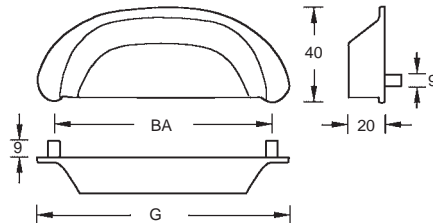

COUNTRY C1 Design-Möbelgriff

Werkstoff: Britanniametall
Bronze
Befestigung: Gewindeschraube M 4
Gewindetiefe: 6 mm

WEBCODE: QYKT

G	BA	H	D	S	Bestell-Nr.	Bestell-Nr.	Bestell-Nr.
124 mm	96 mm	31 mm	10 mm	21 mm	60.81.05		
155 mm	128 mm	33 mm	11 mm	22 mm	60.81.07	60.81.13	60.81.19
189 mm	160 mm	34 mm	11 mm	23 mm	60.81.09	60.81.15	60.81.21

COUNTRY D1 Design-Möbelgriff

Werkstoff: Britanniametall
Bronze
Befestigung: Gewindeschraube M 4
Gewindetiefe: 6 mm

WEBCODE: DTCH

G	BA	Bestell-Nr.	Bestell-Nr.	Bestell-Nr.
107 mm	89 mm	60.81.25	60.81.27	60.81.29

COUNTRY RG Design-Möbelgriff

Werkstoff: Britanniametall
Befestigung: Senkschraube 3,0

WEBCODE: HKZD

Größe	Bestell-Nr.
34 x 43 mm	60.81.31