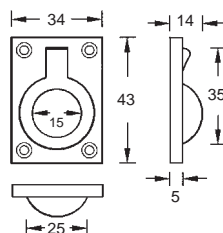

COUNTRY C1 Design-Möbelgriff

Werkstoff: Britanniametall
Bronze
Befestigung: Gewindeschraube M 4
Gewindetiefe: 6 mm

WEBCODE: QYKT

G	BA	H	D	S	Bestell-Nr.	Bestell-Nr.	Bestell-Nr.
124 mm	96 mm	31 mm	10 mm	21 mm	60.81.05		
155 mm	128 mm	33 mm	11 mm	22 mm	60.81.07	60.81.13	60.81.19
189 mm	160 mm	34 mm	11 mm	23 mm	60.81.09	60.81.15	60.81.21

COUNTRY D1 Design-Möbelgriff

Werkstoff: Britanniametall
Bronze
Befestigung: Gewindeschraube M 4
Gewindetiefe: 6 mm

WEBCODE: DTCH

G	BA	Bestell-Nr.	Bestell-Nr.	Bestell-Nr.
107 mm	89 mm	60.81.25	60.81.27	60.81.29

COUNTRY RG Design-Möbelgriff

Werkstoff: Britanniametall
Befestigung: Senkschraube 3,0

WEBCODE: HKZD

Größe	Bestell-Nr.
34 x 43 mm	60.81.31