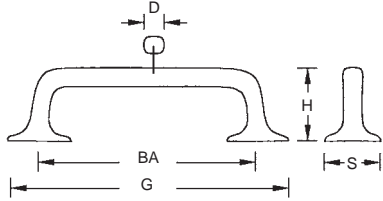

COUNTRY C1 Design-Möbelgriff

Werkstoff: Britanniametall
Bronze
Befestigung: Gewindeschraube M 4
Gewindetiefe: 6 mm

WEBCODE: QYKT

G	BA	H	D	S	Bestell-Nr.	Bestell-Nr.	Bestell-Nr.
124 mm	96 mm	31 mm	10 mm	21 mm	60.81.05		
155 mm	128 mm	33 mm	11 mm	22 mm	60.81.07	60.81.13	60.81.19
189 mm	160 mm	34 mm	11 mm	23 mm	60.81.09	60.81.15	60.81.21

COUNTRY D1 Design-Möbelgriff

Werkstoff: Britanniametall
Bronze
Befestigung: Gewindeschraube M 4
Gewindetiefe: 6 mm

WEBCODE: DTCH

G	BA	Bestell-Nr.	Bestell-Nr.	Bestell-Nr.
107 mm	89 mm	60.81.25	60.81.27	60.81.29

COUNTRY RG Design-Möbelgriff

Werkstoff: Britanniametall
Befestigung: Senkschraube 3,0

WEBCODE: HKZD

Größe	Bestell-Nr.
34 x 43 mm	60.81.31