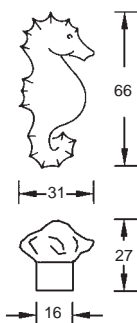

FISCH 2 Design-Möbelknopf

Werkstoff: Duron, matt
 Befestigung: Gewindeschraube M 4
 Gewindetiefe: 8 mm
 Sockel: Duron, Metallic

WEBCODE: ZVJP

Bestell-Nr.

223.89.56 Farbe bei Bestellung angeben

SEESTERN Design-Möbelknopf

Werkstoff: Duron, matt
 Befestigung: Gewindeschraube M 4
 Gewindetiefe: 8 mm
 Sockel: Duron, Metallic

WEBCODE: OKID

Bestell-Nr.

223.89.34 Farbe bei Bestellung angeben

SEEPFERD Design-Möbelknopf

Werkstoff: Duron, matt
 Befestigung: Gewindeschraube M 4
 Gewindetiefe: 8 mm
 Sockel: Duron, Metallic

WEBCODE: YTGD

Bestell-Nr.

223.89.12 Farbe bei Bestellung angeben

BALLOON 1 Design-Möbelknopf

Werkstoff: Durohorn, Duroplus
 Befestigung: Gewindeschraube M 4
 Schraubenlänge: Holzstärke + 15 mm

WEBCODE: JACG