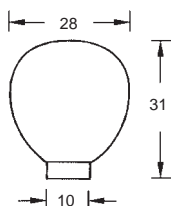

FISCH 2 Design-Möbelknopf

Werkstoff: Duron, matt
 Befestigung: Gewindeschraube M 4
 Gewindetiefe: 8 mm
 Sockel: Duron, Metallic

WEBCODE: ZVJP

Bestell-Nr.

223.89.56 Farbe bei Bestellung angeben

SEESTERN Design-Möbelknopf

Werkstoff: Duron, matt
 Befestigung: Gewindeschraube M 4
 Gewindetiefe: 8 mm
 Sockel: Duron, Metallic

WEBCODE: OKID

Bestell-Nr.

223.89.34 Farbe bei Bestellung angeben

SEEPFERD Design-Möbelknopf

Werkstoff: Duron, matt
 Befestigung: Gewindeschraube M 4
 Gewindetiefe: 8 mm
 Sockel: Duron, Metallic

WEBCODE: YTGD

Bestell-Nr.

223.89.12 Farbe bei Bestellung angeben

BALLOON 1 Design-Möbelknopf

Werkstoff: Durohorn, Duroplus
 Befestigung: Gewindeschraube M 4
 Schraubenlänge: Holzstärke + 15 mm

WEBCODE: JACG