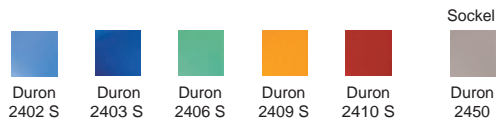

FISCH 2 Design-Möbelknopf

Werkstoff: Duron, matt
 Befestigung: Gewindeschraube M 4
 Gewindetiefe: 8 mm
 Sockel: Duron, Metallic

WEBCODE: ZVJP

Bestell-Nr.

223.89.56 Farbe bei Bestellung angeben

SEESTERN Design-Möbelknopf

Werkstoff: Duron, matt
 Befestigung: Gewindeschraube M 4
 Gewindetiefe: 8 mm
 Sockel: Duron, Metallic

WEBCODE: OKID

Bestell-Nr.

223.89.34 Farbe bei Bestellung angeben

SEEPFERD Design-Möbelknopf

Werkstoff: Duron, matt
 Befestigung: Gewindeschraube M 4
 Gewindetiefe: 8 mm
 Sockel: Duron, Metallic