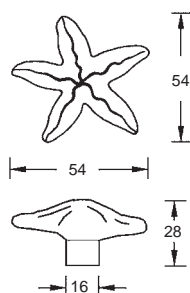

FISCH 2 Design-Möbelknopf

Werkstoff: Duron, matt
 Befestigung: Gewindeschraube M 4
 Gewindetiefe: 8 mm
 Sockel: Duron, Metallic

WEBCODE: ZVJP

Bestell-Nr.

223.89.56 Farbe bei Bestellung angeben

SEESTERN Design-Möbelknopf

Werkstoff: Duron, matt
 Befestigung: Gewindeschraube M 4
 Gewindetiefe: 8 mm
 Sockel: Duron, Metallic

WEBCODE: OKID

Bestell-Nr.

223.89.34 Farbe bei Bestellung angeben

SEEPFERD Design-Möbelknopf

Werkstoff: Duron, matt
 Befestigung: Gewindeschraube M 4
 Gewindetiefe: 8 mm
 Sockel: Duron, Metallic

WEBCODE: YTGD

Bestell-Nr.

223.89.12 Farbe bei Bestellung angeben

BALLOON 1 Design-Möbelknopf

Werkstoff: Durohorn, Duroplus
 Befestigung: Gewindeschraube M 4
 Schraubenlänge: Holzstärke + 15 mm

WEBCODE: JACG