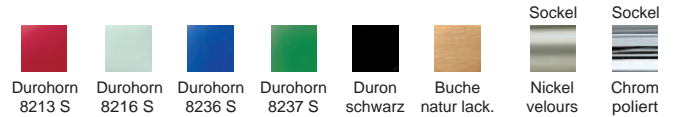

CRESCENDO Design-Möbelgriff

Werkstoff: Durohorn, Metall
 Befestigung: Gewindeschraube M 4
 Gewindetiefe: 12 mm

WEBCODE: ZOEV

Bestell-Nr.

223.61.25 Farbe bei Bestellung angeben

LUCE 1 Design-Möbelgriff

Werkstoff: Korpus Durohorn farbig
 Ummantlung Duron transparent
 Befestigung: Gewindeschraube M 4
 Gewindetiefe: 12 mm

WEBCODE: KBAL

Bestell-Nr.

227.11.03 Farbe bei Bestellung angeben

LUCE 2 Design-Möbelknopf

Werkstoff: Korpus Durohorn farbig
 Ummantlung Duron transparent
 Befestigung: Gewindeschraube M 4
 Gewindetiefe: 12 mm

WEBCODE: KPCL

Bestell-Nr.

227.11.07 Farbe bei Bestellung angeben

LUCE 3 Design-Möbelgriff

Werkstoff: Korpus Durohorn farbig
 Ummantlung Duron transparent
 Befestigung: Gewindeschraube M 4
 Gewindetiefe: 12 mm