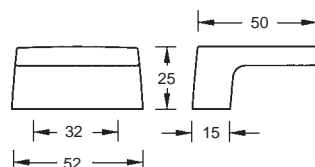

LUCE 3 Design-Möbelgriff

Werkstoff: Korpus Durohorn farbig
Ummantlung Duron transparent
Befestigung: Gewindeschraube M 4
Gewindetiefe: 12 mm

WEBCODE: LQTU