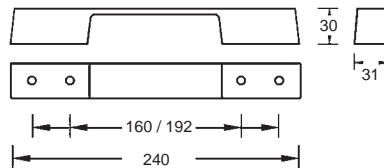

CRESCENDO Design-Möbelgriff

Werkstoff: Durohorn, Metall
 Befestigung: Gewindeschraube M 4
 Gewindetiefe: 12 mm

WEBCODE: ZOEV

Bestell-Nr.

223.61.25 Farbe bei Bestellung angeben

LUCE 1 Design-Möbelgriff

Werkstoff: Korpus Durohorn farbig
 Ummantlung Duron transparent
 Befestigung: Gewindeschraube M 4
 Gewindetiefe: 12 mm

WEBCODE: KBAL

Bestell-Nr.

227.11.03 Farbe bei Bestellung angeben

LUCE 2 Design-Möbelknopf

Werkstoff: Korpus Durohorn farbig
 Ummantlung Duron transparent
 Befestigung: Gewindeschraube M 4
 Gewindetiefe: 12 mm

WEBCODE: KPCL

Bestell-Nr.

227.11.07 Farbe bei Bestellung angeben

LUCE 3 Design-Möbelgriff

Werkstoff: Korpus Durohorn farbig
 Ummantlung Duron transparent
 Befestigung: Gewindeschraube M 4
 Gewindetiefe: 12 mm