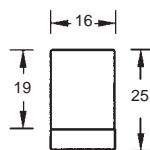

CRESCENDO Design-Möbelgriff

Werkstoff: Durohorn, Metall
 Befestigung: Gewindeschraube M 4
 Gewindetiefe: 12 mm

WEBCODE: ZOEV

Bestell-Nr.

223.61.25 Farbe bei Bestellung angeben

LUCE 1 Design-Möbelgriff

Werkstoff: Korpus Durohorn farbig
 Ummantlung Duron transparent
 Befestigung: Gewindeschraube M 4
 Gewindetiefe: 12 mm

WEBCODE: KBAL

Bestell-Nr.

227.11.03 Farbe bei Bestellung angeben

LUCE 2 Design-Möbelknopf

Werkstoff: Korpus Durohorn farbig
 Ummantlung Duron transparent
 Befestigung: Gewindeschraube M 4
 Gewindetiefe: 12 mm

WEBCODE: KPCL

Bestell-Nr.

227.11.07 Farbe bei Bestellung angeben

LUCE 3 Design-Möbelgriff

Werkstoff: Korpus Durohorn farbig
 Ummantlung Duron transparent
 Befestigung: Gewindeschraube M 4
 Gewindetiefe: 12 mm