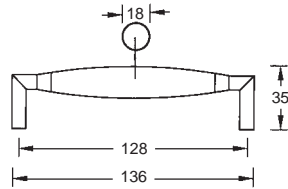

CRESCENDO Design-Möbelgriff

Werkstoff: Durohorn, Metall
 Befestigung: Gewindeschraube M 4
 Gewindetiefe: 12 mm

WEBCODE: ZOEV

Bestell-Nr.

223.61.25 Farbe bei Bestellung angeben

LUCE 1 Design-Möbelgriff

Werkstoff: Korpus Durohorn farbig
 Ummantlung Duron transparent
 Befestigung: Gewindeschraube M 4
 Gewindetiefe: 12 mm

WEBCODE: KBAL

Bestell-Nr.

227.11.03 Farbe bei Bestellung angeben

LUCE 2 Design-Möbelknopf

Werkstoff: Korpus Durohorn farbig
 Ummantlung Duron transparent
 Befestigung: Gewindeschraube M 4
 Gewindetiefe: 12 mm

WEBCODE: KPCL

Bestell-Nr.

227.11.07 Farbe bei Bestellung angeben

LUCE 3 Design-Möbelgriff

Werkstoff: Korpus Durohorn farbig
 Ummantlung Duron transparent
 Befestigung: Gewindeschraube M 4
 Gewindetiefe: 12 mm