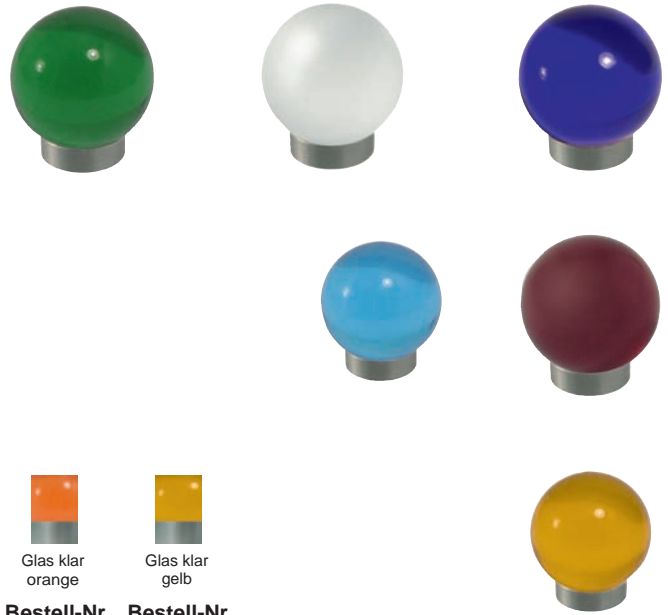

GLASES BALL - EDELSTAHL

Design-Möbelknopf

Werkstoff: Kugel: Glas
 Sockel: Edelstahl matt
 Befestigung: Gewindeschraube M 4
 Gewindetiefe: 4 mm

WEBCODE: CIVJ

Glas klar farblos

Glas klar dunkelblau

Glas klar hellblau

Glas klar grün

Glas klar dunkelrot

Glas klar orange

Glas klar gelb

D	Bestell-Nr.	Bestell-Nr.	Bestell-Nr.	Bestell-Nr.	Bestell-Nr.	Bestell-Nr.	Bestell-Nr.
25 mm	245.32.02	245.32.11	245.32.13	245.32.15	245.32.04	245.32.06	245.32.08
30 mm	245.32.07	245.32.17	245.32.19	245.32.21	245.32.57	245.32.59	245.32.60

GLASES BALL - MESSING

Design-Möbelknopf

Werkstoff: Kugel: Glas
 Sockel: Messing poliert
 Befestigung: Gewindeschraube M 4
 Gewindetiefe: 4 mm

WEBCODE: UYLW

Glas klar farblos

Glas klar dunkelblau

Glas klar hellblau