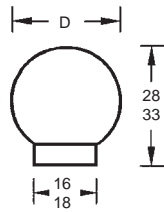

GLASES BALL - EDELSTAHL

Design-Möbelknopf

Werkstoff: Kugel: Glas
 Sockel: Edelstahl matt
 Befestigung: Gewindeschraube M 4
 Gewindetiefe: 4 mm

WEBCODE: CIVJ

Glas klar farblos

Glas klar dunkelblau

Glas klar hellblau

Glas klar grün

Glas klar dunkelrot

Glas klar orange

Glas klar gelb

D	Bestell-Nr.	Bestell-Nr.	Bestell-Nr.	Bestell-Nr.	Bestell-Nr.	Bestell-Nr.	Bestell-Nr.
25 mm	245.32.02	245.32.11	245.32.13	245.32.15	245.32.04	245.32.06	245.32.08
30 mm	245.32.07	245.32.17	245.32.19	245.32.21	245.32.57	245.32.59	245.32.60

GLASES BALL - MESSING

Design-Möbelknopf

Werkstoff: Kugel: Glas
 Sockel: Messing poliert
 Befestigung: Gewindeschraube M 4
 Gewindetiefe: 4 mm

WEBCODE: UYLW

Glas klar farblos

Glas klar dunkelblau

Glas klar hellblau