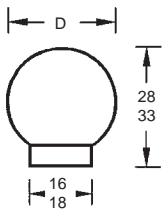

GLASES BALL - MESSING

Design-Möbelknopf

Werkstoff: Kugel: Glas
 Sockel: Messing poliert
 Befestigung: Gewindeschraube M 4
 Gewindetiefe: 4 mm

WEBCODE: UYLW

Glas klar farblos

Glas klar dunkelblau

Glas klar hellblau