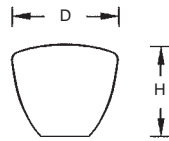

D	H	S	Bestell-Nr.	Bestell-Nr.	Bestell-Nr.	Bestell-Nr.
30 mm	26 mm	22 mm	127.01.61	127.01.64	127.01.67	127.01.65
35 mm	29 mm	27 mm	127.02.61	127.02.64	127.02.67	127.02.65

KONVEX - H Design-Möbelknopf

Werkstoff: Holz, geschliffen unlackiert

Befestigung: Gewindeschraube M 4

Gewindetiefe 10 mm

WEBCODE: MLJB

Ahorn

Buche

Kirsche

Nußbaum

D	H	Bestell-Nr.	Bestell-Nr.	Bestell-Nr.	Bestell-Nr.
22 mm	23 mm	235.71.61	235.71.64	235.71.65	235.71.68
25 mm	24 mm	235.72.61	235.72.64	235.72.65	235.72.68
30 mm	24 mm	235.73.61	235.73.64	235.73.65	235.73.68