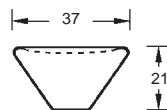

D	H	S	Bestell-Nr.	Bestell-Nr.	Bestell-Nr.	Bestell-Nr.
30 mm	26 mm	22 mm	127.01.61	127.01.64	127.01.67	127.01.65
35 mm	29 mm	27 mm	127.02.61	127.02.64	127.02.67	127.02.65

KONVEX - H Design-Möbelknopf

Werkstoff: Holz, geschliffen unlackiert

Befestigung: Gewindeschraube M 4

Gewindetiefe 10 mm

WEBCODE: MLJB

Ahorn

Buche

Kirsche

Nußbaum

D	H	Bestell-Nr.	Bestell-Nr.	Bestell-Nr.	Bestell-Nr.
22 mm	23 mm	235.71.61	235.71.64	235.71.65	235.71.68
25 mm	24 mm	235.72.61	235.72.64	235.72.65	235.72.68
30 mm	24 mm	235.73.61	235.73.64	235.73.65	235.73.68

CALIX Design-Möbelknopf

Werkstoff: Holz, geschliffen unlackiert

Befestigung: Gewindeschraube M 4

Gewindetiefe 10 mm

WEBCODE: OFMY

Ahorn

Buche

Nußbaum