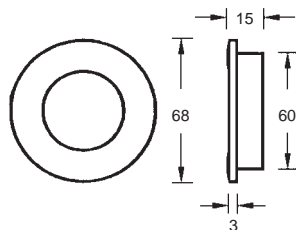

SEGMENT 156 Design-Möbelgriff

Werkstoff: Holz, geschliffen unlackiert

Befestigung: Bohrung 3 mm

Schraubenlänge: Holzstärke + 7 mm

WEBCODE: AKUN

Buche

Eiche

Esche

G	BA	H	Bestell-Nr.	Bestell-Nr.	Bestell-Nr.
125 mm	96 mm	28 mm	156.12.64	156.12.62	156.12.67
165 mm	128 mm	28 mm	156.16.64	156.16.62	156.16.67
264 mm	192 mm	36 mm	156.19.64	156.19.62	156.19.67

PLANAR Design-Muschelgriff

Bestell-Nr.	Bestell-Nr.	Bestell-Nr.	Bestell-Nr.	Bestell-Nr.
127.31.61	127.31.64	127.31.62	127.31.67	127.31.65

CLASSIC Design-Muschelgriff

Werkstoff: Holz, geschliffen unlackiert

Befestigung: kleben

WEBCODE: YMKV