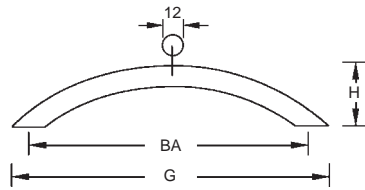

SEGMENT 156 Design-Möbelgriff

Werkstoff: Holz, geschliffen unlackiert

Befestigung: Bohrung 3 mm

Schraubenlänge: Holzstärke + 7 mm

WEBCODE: AKUN

Buche

Eiche

Esche

G	BA	H	Bestell-Nr.	Bestell-Nr.	Bestell-Nr.
125 mm	96 mm	28 mm	156.12.64	156.12.62	156.12.67
165 mm	128 mm	28 mm	156.16.64	156.16.62	156.16.67
264 mm	192 mm	36 mm	156.19.64	156.19.62	156.19.67

PLANAR Design-Muschelgriff