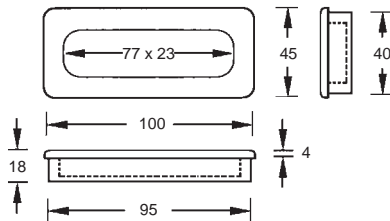

PLANAR Design-Muschelgriff

Werkstoff: Holz, geschliffen unlackiert

Befestigung: Kleben

WEBCODE: QESP