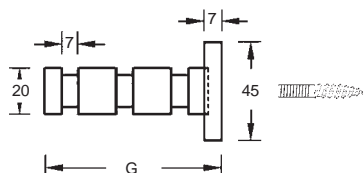

## SMALL - LINE G Design-Garderobenhaken

Werkstoff: Edelstahl  
 Befestigung: Gewinde M 6, Stockschraube und Dübel inkl.  
 Gewindetiefe: 12 mm

WEBCODE: HCFD

Edelstahl seidenmatt

Edelstahl poliert

G	E	Bestell-Nr.	Bestell-Nr.
37 mm	30 mm	58.34.26	58.34.28
57 mm	50 mm	58.36.26	58.36.28

## GARD R Design-Garderobenhaken

Werkstoff: Edelstahl  
 Befestigung: Gewinde M 8, Stockschraube und Dübel inkl.  
 Gewindetiefe: 15 mm

WEBCODE: UKGD

Edelstahl seidenmatt

Edelstahl poliert

G	Bestell-Nr.	Bestell-Nr.
50 mm	58.71.50	58.71.51
70 mm	58.71.55	58.71.56

## RIFF - G Design-Garderobenhaken

Werkstoff: Edelstahl / Messing  
 Befestigung: Gewinde M 8, Stockschraube und Dübel inkl.  
 Gewindetiefe: 12 mm

WEBCODE: GZVO

Edelstahl seidenmatt

Edelstahl poliert

Messing matt