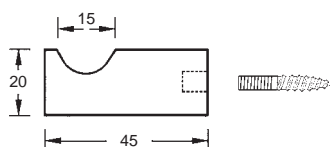

Bestell-Nr.	Bestell-Nr.	Bestell-Nr.	Bestell-Nr.
58.79.26	58.79.28	58.79.04	58.79.03