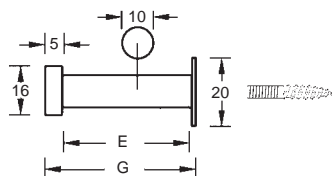

## SMALL - LINE G Design-Garderobenhaken

Werkstoff: Edelstahl  
 Befestigung: Gewinde M 6, Stockschraube und Dübel inkl.  
 Gewindetiefe: 12 mm

WEBCODE: HCFD

Edelstahl seidenmatt

Edelstahl poliert

G	E	Bestell-Nr.	Bestell-Nr.
37 mm	30 mm	58.34.26	58.34.28
57 mm	50 mm	58.36.26	58.36.28

## GARD R Design-Garderobenhaken

Werkstoff: Edelstahl  
 Befestigung: Gewinde M 8, Stockschraube und Dübel inkl.  
 Gewindetiefe: 15 mm

WEBCODE: UKGD

Edelstahl seidenmatt

Edelstahl poliert

G	Bestell-Nr.	Bestell-Nr.
50 mm	58.71.50	58.71.51
70 mm	58.71.55	58.71.56

## RIFF - G Design-Garderobenhaken

Werkstoff: Edelstahl / Messing  
 Befestigung: Gewinde M 8, Stockschraube und Dübel inkl.  
 Gewindetiefe: 12 mm

WEBCODE: GZVO

Edelstahl seidenmatt

Edelstahl poliert

Messing matt