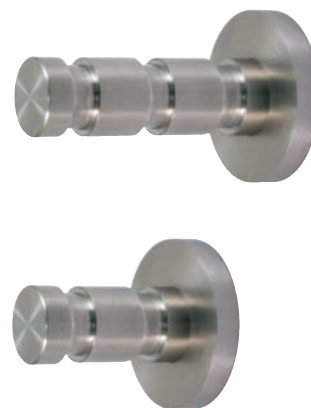

## SMALL - LINE G Design-Garderobenhaken

Werkstoff: Edelstahl  
 Befestigung: Gewinde M 6, Stockschraube und Dübel inkl.  
 Gewindetiefe: 12 mm

WEBCODE: HCFD

Edelstahl seidenmatt

Edelstahl poliert

G	E	Bestell-Nr.	Bestell-Nr.
37 mm	30 mm	58.34.26	58.34.28
57 mm	50 mm	58.36.26	58.36.28

## GARD R Design-Garderobenhaken

Werkstoff: Edelstahl  
 Befestigung: Gewinde M 8, Stockschraube und Dübel inkl.  
 Gewindetiefe: 15 mm

WEBCODE: UKGD

Edelstahl seidenmatt

Edelstahl poliert

G	Bestell-Nr.	Bestell-Nr.
50 mm	58.71.50	58.71.51
70 mm	58.71.55	58.71.56

## RIFF - G Design-Garderobenhaken

Werkstoff: Edelstahl / Messing  
 Befestigung: Gewinde M 8, Stockschraube und Dübel inkl.  
 Gewindetiefe: 12 mm

WEBCODE: GZVO

Edelstahl seidenmatt

Edelstahl poliert

Messing matt

## CUBE GARD Design-Garderobenhaken

Werkstoff: Edelstahl  
 Befestigung: frontseitig, Aufsteckmontage

WEBCODE: GRNW

Edelstahl seidenmatt

Edelstahl poliert

Bestell-Nr.	Bestell-Nr.
58.79.40	58.79.42