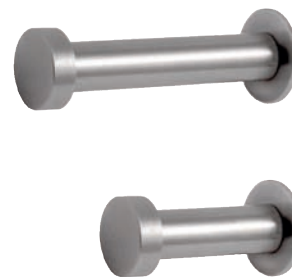

## SMALL - LINE G Design-Garderobenhaken

Werkstoff: Edelstahl  
 Befestigung: Gewinde M 6, Stockschraube und Dübel inkl.  
 Gewindetiefe: 12 mm

WEBCODE: HCFD

Edelstahl seidenmatt

Edelstahl poliert

G	E	Bestell-Nr.	Bestell-Nr.
37 mm	30 mm	58.34.26	58.34.28
57 mm	50 mm	58.36.26	58.36.28

## GARD R Design-Garderobenhaken

Werkstoff: Edelstahl  
 Befestigung: Gewinde M 8, Stockschraube und Dübel inkl.  
 Gewindetiefe: 15 mm

WEBCODE: UKGD

Edelstahl seidenmatt

Edelstahl poliert

G	Bestell-Nr.	Bestell-Nr.
50 mm	58.71.50	58.71.51
70 mm	58.71.55	58.71.56

## RIFF - G Design-Garderobenhaken

Werkstoff: Edelstahl / Messing  
 Befestigung: Gewinde M 8, Stockschraube und Dübel inkl.  
 Gewindetiefe: 12 mm

WEBCODE: GZVO

Edelstahl seidenmatt

Edelstahl poliert

Messing matt

## CUBE GARD Design-Garderobenhaken

Werkstoff: Edelstahl  
 Befestigung: frontseitig, Aufsteckmontage

WEBCODE: GRNW

Edelstahl seidenmatt

Edelstahl poliert

Bestell-Nr.	Bestell-Nr.
58.79.40	58.79.42