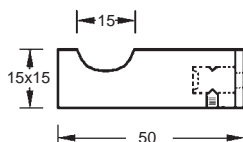

## CUBE GARD Design-Garderobenhaken

Werkstoff: Edelstahl  
 Befestigung: frontseitig, Aufsteckmontage

WEBCODE: GRNW

Edelstahl seidenmatt

Edelstahl poliert

Bestell-Nr.	Bestell-Nr.
58.79.40	58.79.42