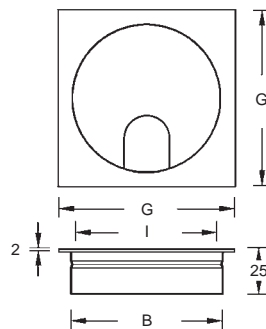

VOLT LM / E Design - Kabeldurchlass

Werkstoff: Edelstahl, Aluminium,
Bürstenprofil Nylon schwarz
Montage: zum Einkleben
Deckel: Clip-Arretierung
Kabelausschnitt: 57 x 23 mm

WEBCODE: CHRN

Edelstahl seidenmatt

VOLT 5 Design - Kabeldurchlass

Werkstoff: Edelstahl
Montage: zum Einkleben
Deckel: Clip-Arretierung

WEBCODE: RPGD

Edelstahl seidenmatt

Edelstahl poliert

Edelstahl Messing poliert

Edelstahl Messing matt

D	B	I	Kabelausschnitt	Bestell-Nr.	Bestell-Nr.	Bestell-Nr.	Bestell-Nr.
70 mm	60 mm	56 mm	15 x 22 mm	548.71.34	548.71.41	548.71.02	548.71.06
90 mm	80 mm	76 mm	22 x 29 mm	548.71.56	548.71.45	548.71.04	548.71.08

VOLT 10 Design - Kabeldurchlass

Werkstoff: Edelstahl
Montage: zum Einkleben
Deckel: Clip-Arretierung

WEBCODE: MQCT

Edelstahl seidenmatt

Edelstahl poliert

Edelstahl Messing poliert

Edelstahl Messing matt

G	B	I	Kabelausschnitt	Bestell-Nr.	Bestell-Nr.	Bestell-Nr.	Bestell-Nr.
70 mm	60 mm	56 mm	15 x 22 mm	548.71.22	548.75.10	548.75.21	548.75.25
90 mm	80 mm	76 mm	22 x 29 mm	548.71.24	548.75.14	548.75.23	548.75.27