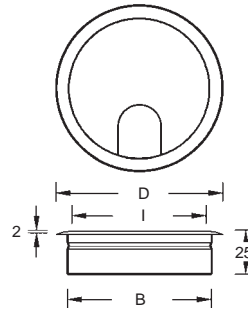

VOLT LM / E Design - Kabeldurchlass

Werkstoff: Edelstahl, Aluminium,
Bürstenprofil Nylon schwarz
Montage: zum Einkleben
Deckel: Clip-Arretierung
Kabelausschnitt: 57 x 23 mm

WEBCODE: CHRN

Edelstahl seidenmatt

VOLT 5 Design - Kabeldurchlass

Werkstoff: Edelstahl
Montage: zum Einkleben
Deckel: Clip-Arretierung

WEBCODE: RPGD

Edelstahl seidenmatt

Edelstahl poliert

Edelstahl Messing poliert

Edelstahl Messing matt

D	B	I	Kabelausschnitt	Bestell-Nr.	Bestell-Nr.	Bestell-Nr.	Bestell-Nr.
70 mm	60 mm	56 mm	15 x 22 mm	548.71.34	548.71.41	548.71.02	548.71.06
90 mm	80 mm	76 mm	22 x 29 mm	548.71.56	548.71.45	548.71.04	548.71.08

VOLT 10 Design - Kabeldurchlass

Werkstoff: Edelstahl
Montage: zum Einkleben
Deckel: Clip-Arretierung

WEBCODE: MQCT

Edelstahl seidenmatt

Edelstahl poliert

Edelstahl Messing poliert

Edelstahl Messing matt

G	B	I	Kabelausschnitt	Bestell-Nr.	Bestell-Nr.	Bestell-Nr.	Bestell-Nr.
70 mm	60 mm	56 mm	15 x 22 mm	548.71.22	548.75.10	548.75.21	548.75.25
90 mm	80 mm	76 mm	22 x 29 mm	548.71.24	548.75.14	548.75.23	548.75.27