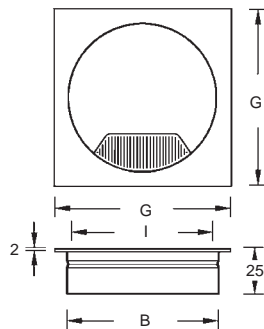

VOLT 14 Design - Kabeldurchlass

Werkstoff: Edelstahl
 Bürstenprofil Nylon schwarz
 Montage: zum Einkleben
 Deckel: Clip-Arretierung

WEBCODE: WLCY

D	B	I	Kabelausschnitt	Bestell-Nr.	Bestell-Nr.
70 mm	60 mm	56 mm	37 x 15 mm	548.75.50	548.75.52
90 mm	80 mm	76 mm	47 x 19 mm	548.75.54	548.75.56

VOLT 11 Design - Kabeldurchlass

Werkstoff: Edelstahl
 Bürstenprofil Nylon schwarz
 Montage: zum Einkleben
 Deckel: Clip-Arretierung

WEBCODE: LFC D

G	B	I	Kabelausschnitt	Bestell-Nr.	Bestell-Nr.
70 mm	60 mm	56 mm	37 x 15 mm	548.71.27	548.75.16
90 mm	80 mm	76 mm	47 x 19 mm	548.71.29	548.75.18

VOLT 120 Design - Kabeldurchlass

Werkstoff: Edelstahl
 Montage: zum Einkleben

WEBCODE: DIWK

Bestell-Nr.	Bestell-Nr.
548.71.96	548.71.97