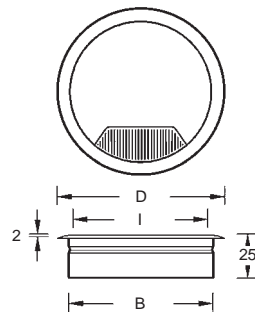

VOLT 14 Design - Kabeldurchlass

Werkstoff: Edelstahl
 Bürstenprofil Nylon schwarz
 Montage: zum Einkleben
 Deckel: Clip-Arretierung

WEBCODE: WLCY

D	B	I	Kabelausschnitt	Bestell-Nr.	Bestell-Nr.
70 mm	60 mm	56 mm	37 x 15 mm	548.75.50	548.75.52
90 mm	80 mm	76 mm	47 x 19 mm	548.75.54	548.75.56

VOLT 11 Design - Kabeldurchlass

Werkstoff: Edelstahl
 Bürstenprofil Nylon schwarz
 Montage: zum Einkleben
 Deckel: Clip-Arretierung

WEBCODE: LFC D

G	B	I	Kabelausschnitt	Bestell-Nr.	Bestell-Nr.
70 mm	60 mm	56 mm	37 x 15 mm	548.71.27	548.75.16
90 mm	80 mm	76 mm	47 x 19 mm	548.71.29	548.75.18

VOLT 120 Design - Kabeldurchlass

Werkstoff: Edelstahl
 Montage: zum Einkleben

WEBCODE: DIWK

Bestell-Nr.	Bestell-Nr.
548.71.96	548.71.97