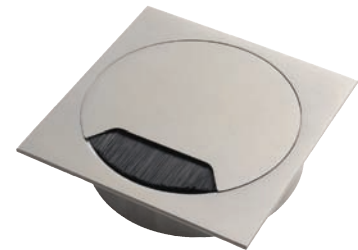

VOLT 14 Design - Kabeldurchlass

Werkstoff: Edelstahl
 Bürstenprofil Nylon schwarz
 Montage: zum Einkleben
 Deckel: Clip-Arretierung

WEBCODE: WLCY

D	B	I	Kabelausschnitt	Bestell-Nr.	Bestell-Nr.
70 mm	60 mm	56 mm	37 x 15 mm	548.75.50	548.75.52
90 mm	80 mm	76 mm	47 x 19 mm	548.75.54	548.75.56

VOLT 11 Design - Kabeldurchlass

Werkstoff: Edelstahl
 Bürstenprofil Nylon schwarz
 Montage: zum Einkleben
 Deckel: Clip-Arretierung

WEBCODE: LFC D

G	B	I	Kabelausschnitt	Bestell-Nr.	Bestell-Nr.
70 mm	60 mm	56 mm	37 x 15 mm	548.71.27	548.75.16
90 mm	80 mm	76 mm	47 x 19 mm	548.71.29	548.75.18

VOLT 120 Design - Kabeldurchlass

Werkstoff: Edelstahl
 Montage: zum Einkleben

WEBCODE: DIWK

Bestell-Nr.	Bestell-Nr.
548.71.96	548.71.97