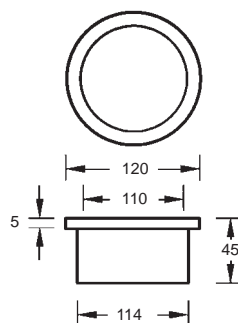

VOLT 14 Design - Kabeldurchlass

Werkstoff: Edelstahl
 Bürstenprofil Nylon schwarz
 Montage: zum Einkleben
 Deckel: Clip-Arretierung

WEBCODE: WLCY

D	B	I	Kabelausschnitt	Bestell-Nr.	Bestell-Nr.
70 mm	60 mm	56 mm	37 x 15 mm	548.75.50	548.75.52
90 mm	80 mm	76 mm	47 x 19 mm	548.75.54	548.75.56

VOLT 11 Design - Kabeldurchlass

Werkstoff: Edelstahl
 Bürstenprofil Nylon schwarz
 Montage: zum Einkleben
 Deckel: Clip-Arretierung

WEBCODE: LFC D

G	B	I	Kabelausschnitt	Bestell-Nr.	Bestell-Nr.
70 mm	60 mm	56 mm	37 x 15 mm	548.71.27	548.75.16
90 mm	80 mm	76 mm	47 x 19 mm	548.71.29	548.75.18

VOLT 120 Design - Kabeldurchlass

Werkstoff: Edelstahl
 Montage: zum Einkleben

WEBCODE: DIWK

Bestell-Nr.	Bestell-Nr.
548.71.96	548.71.97