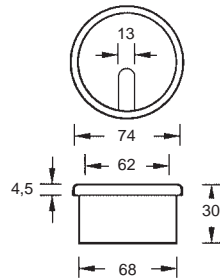

HOLE Design - Kabeldurchlass

Werkstoff: Aluminium
Montage: zum Einkleben

WEBCODE: LVEF

Aluminium
silber matt

H	Bestell-Nr.
23 mm	70.53.21
9 mm	70.54.21

INPUT Design - Kabeldurchlass

Werkstoff: Aluminium
Montage: zum Einkleben

WEBCODE: UOTC

Aluminium
silber matt

Bestell-Nr.
70.50.21

VOLT 7 Design - Kabeldurchlass

Werkstoff: Holz, geschliffen unlackiert
Montage: zum Einkleben
Deckel: lose eingelegt
Kabelausschnitt: 13 x 29 mm

WEBCODE: WBVD

Ahorn

Buche

Eiche

Erle

Bestell-Nr.	Bestell-Nr.	Bestell-Nr.	Bestell-Nr.
548.76.61	548.76.64	548.76.62	548.76.60

VOLT 8 Design - Kabeldurchlass

Werkstoff: Holz, geschliffen unlackiert
Montage: zum Einkleben
Deckel: lose eingelegt
Kabelausschnitt: 13 x 87 mm