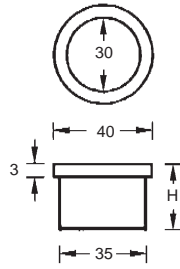

HOLE Design - Kabeldurchlass

Werkstoff: Aluminium
Montage: zum Einkleben

WEBCODE: LVEF

Aluminium
silber matt

H	Bestell-Nr.
23 mm	70.53.21
9 mm	70.54.21

INPUT Design - Kabeldurchlass

Werkstoff: Aluminium
Montage: zum Einkleben

WEBCODE: UOTC

Aluminium
silber matt

Bestell-Nr.
70.50.21

VOLT 7 Design - Kabeldurchlass

Werkstoff: Holz, geschliffen unlackiert
Montage: zum Einkleben
Deckel: lose eingelegt
Kabelausschnitt: 13 x 29 mm

WEBCODE: WBVD

Ahorn

Buche

Eiche

Erle

Bestell-Nr.	Bestell-Nr.	Bestell-Nr.	Bestell-Nr.
548.76.61	548.76.64	548.76.62	548.76.60

VOLT 8 Design - Kabeldurchlass

Werkstoff: Holz, geschliffen unlackiert
Montage: zum Einkleben
Deckel: lose eingelegt
Kabelausschnitt: 13 x 87 mm