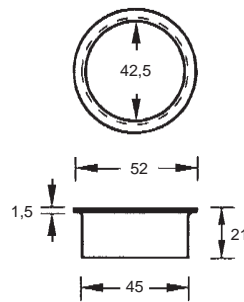

HOLE Design - Kabeldurchlass

Werkstoff: Aluminium
Montage: zum Einkleben

WEBCODE: LVEF

Aluminium
silber matt

H	Bestell-Nr.
23 mm	70.53.21
9 mm	70.54.21

INPUT Design - Kabeldurchlass

Werkstoff: Aluminium
Montage: zum Einkleben

WEBCODE: UOTC

Aluminium
silber matt

Bestell-Nr.
70.50.21

VOLT 7 Design - Kabeldurchlass

Werkstoff: Holz, geschliffen unlackiert
Montage: zum Einkleben
Deckel: lose eingelegt
Kabelausschnitt: 13 x 29 mm

WEBCODE: WBVD

Ahorn

Buche

Eiche

Erle

Bestell-Nr.	Bestell-Nr.	Bestell-Nr.	Bestell-Nr.
548.76.61	548.76.64	548.76.62	548.76.60

VOLT 8 Design - Kabeldurchlass

Werkstoff: Holz, geschliffen unlackiert
Montage: zum Einkleben
Deckel: lose eingelegt
Kabelausschnitt: 13 x 87 mm