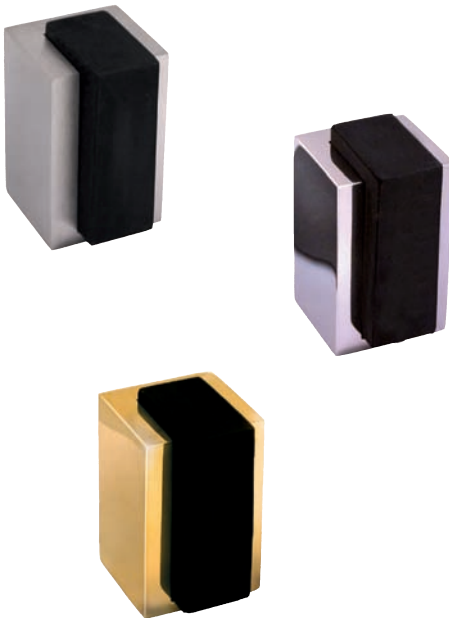

STOPPER XL Design - Türpuffer

Werkstoff: Edelstahl / Messing
 Gummi schwarz
 Montage: Gewinde M 8, Stockschraube und Dübel inkl.

WEBCODE: BDFM

Edelstahl
 seidenmatt

Edelstahl
 poliert

Messing
 poliert

	Bestell-Nr.	Bestell-Nr.	Bestell-Nr.
Stopper XL	58.51.90	58.51.92	58.51.94
Unterlage, Höhe 10 mm	58.52.40	58.52.41	58.52.42
Unterlage, Höhe 20 mm	58.52.46	58.52.47	58.52.48

HERO Design - Türpuffer

Werkstoff: Edelstahl / Gummi schwarz
 Montage: 1 Senkkopfschrauben 6 mm und Dübel inkl.

WEBCODE: DYAX

Edelstahl
 seidenmatt

Edelstahl
 poliert

Edelstahl
 Messing
 poliert

Bestell-Nr.	Bestell-Nr.	Bestell-Nr.
58.55.10	58.55.12	58.55.03

CUBE - DOORSTOP Design - Türpuffer

Werkstoff: Edelstahl, Gummi schwarz
 Montage: 2 Senkkopfschrauben 4,5 mm und Dübel inkl.

Befestigung: Aufsteckmontage, mit Inbus-schraube auf Spannbolzen.
 Integrierter Drehschutz.