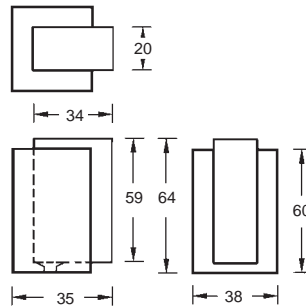

STOPPER XL Design - Türpuffer

Werkstoff: Edelstahl / Messing
 Gummi schwarz
 Montage: Gewinde M 8, Stockschraube und Dübel inkl.

WEBCODE: BDFM

Edelstahl
 seidenmatt

Edelstahl
 poliert

Messing
 poliert

	Bestell-Nr.	Bestell-Nr.	Bestell-Nr.
Stopper XL	58.51.90	58.51.92	58.51.94
Unterlage, Höhe 10 mm	58.52.40	58.52.41	58.52.42
Unterlage, Höhe 20 mm	58.52.46	58.52.47	58.52.48

HERO Design - Türpuffer

Werkstoff: Edelstahl / Gummi schwarz
 Montage: 1 Senkkopfschrauben 6 mm und Dübel inkl.

WEBCODE: DYAX

Edelstahl
 seidenmatt

Edelstahl
 poliert

Edelstahl
 Messing
 poliert

Bestell-Nr.	Bestell-Nr.	Bestell-Nr.
58.55.10	58.55.12	58.55.03