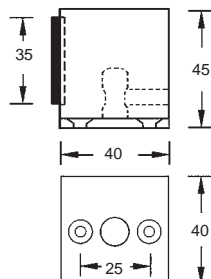

STOPPER XL Design - Türpuffer

Werkstoff: Edelstahl / Messing
 Gummi schwarz
 Montage: Gewinde M 8, Stockschraube und Dübel inkl.

WEBCODE: BDFM

Edelstahl
 seidenmatt

Edelstahl
 poliert

Messing
 poliert

	Bestell-Nr.	Bestell-Nr.	Bestell-Nr.
Stopper XL	58.51.90	58.51.92	58.51.94
Unterlage, Höhe 10 mm	58.52.40	58.52.41	58.52.42
Unterlage, Höhe 20 mm	58.52.46	58.52.47	58.52.48

HERO Design - Türpuffer

Werkstoff: Edelstahl / Gummi schwarz
 Montage: 1 Senkkopfschrauben 6 mm und Dübel inkl.

WEBCODE: DYAX

Edelstahl
 seidenmatt

Edelstahl
 poliert

Edelstahl
 Messing
 poliert

Bestell-Nr.	Bestell-Nr.	Bestell-Nr.
58.55.10	58.55.12	58.55.03