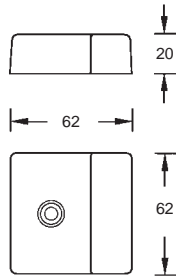

## QUAD Design - Türpuffer

Werkstoff: Edelstahl / Gummi schwarz

Montage: sichtbare Verschraubung  
Befestigungsmaterial inkl.  
Integrierter Drehschutz.

WEBCODE: XLDA

Edelstahl  
seidenmatt

Edelstahl  
poliert

Bestell-Nr.	Bestell-Nr.
58.74.60	58.74.62