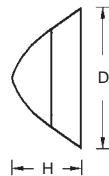

MADONNA Design - Wandtürpuffer

Werkstoff: Edelstahl / Gummi schwarz

Montage: Senkkopfschraube/Dübel inkl.

WEBCODE: NJHE

Edelstahl
seidenmatt

Edelstahl
poliert

D	H	Bestell-Nr.	Bestell-Nr.
70 mm	35 mm	58.55.26	58.55.28
40 mm	24 mm	58.55.30	58.55.33
20 mm	12 mm	58.55.90	58.55.91