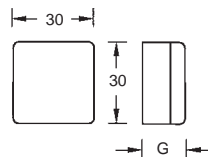

WEBCODE: ZFKV

Aluminium
natur silber

Bestell-Nr.
58.50.10

MADONNA Design - Wandtürpuffer

Werkstoff: Edelstahl / Gummi schwarz

Montage: Senkkopfschraube/Dübel inkl.

WEBCODE: NJHE

Edelstahl
seidenmatt

Edelstahl
poliert

D	H	Bestell-Nr.	Bestell-Nr.
70 mm	35 mm	58.55.26	58.55.28
40 mm	24 mm	58.55.30	58.55.33
20 mm	12 mm	58.55.90	58.55.91

QUAD - W Design - Wandtürpuffer

Werkstoff: Edelstahl / Gummi schwarz