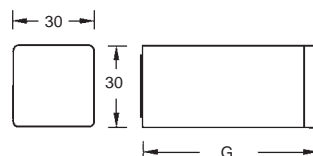

QUAD - W Design - Wandtürpuffer

Werkstoff: Edelstahl / Gummi schwarz

Montage: verdeckte Verschraubung
Befestigungsmaterial inkl.

WEBCODE: UQKM

Edelstahl
seidenmatt

Edelstahl
poliert

G	Bestell-Nr.	Bestell-Nr.
15 mm	58.74.70	58.74.72
65 mm	58.74.76	58.74.78