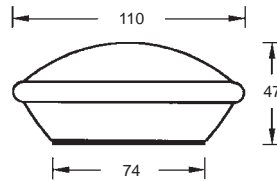

DISKUS Mobilier Design - Türpuffer

Werkstoff: Edelstahl, Gummi schwarz
Stahlkern

Gewicht: 1250 g

frei platzierbar auf Holz-, Stein- oder Teppichboden. Unterseite rutschhemmend.

WEBCODE: ZFKV

Aluminium
natur silber

Bestell-Nr.
58.50.10