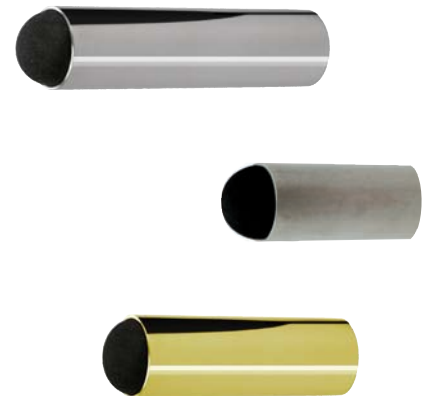

CUBE - WP Design - Wandtürpuffer

Werkstoff: Edelstahl / Gummi schwarz

Montage: verdeckte Verschraubung
Befestigungsmaterial inkl.

WEBCODE: VBXQ

Edelstahl
seidenmatt

G	Bestell-Nr.
25 mm	58.74.90
55 mm	58.74.91
85 mm	58.74.92

METRIC W Design - Wandtürpuffer

Werkstoff: Edelstahl / Gummi schwarz

Montage: Verdeckte Befestigung durch Abdeckrosette
Befestigungsmaterial inkl.

WEBCODE: XSEO

Edelstahl
seidenmatt

Edelstahl
poliert

Bestell-Nr.	Bestell-Nr.
58.74.81	58.74.83

TUBBSTOP - E Design - Wandtürpuffer

Werkstoff: Edelstahl / Gummi schwarz

Montage: Gewinde M 8, Stockschraube
und Dübel inkl.

WEBCODE: CYFH

Edelstahl
seidenmatt

Edelstahl
poliert

Edelstahl
Messing
poliert

G	Bestell-Nr.	Bestell-Nr.	Bestell-Nr.
50 mm	59.30.12	59.31.20	59.31.33
70 mm	59.30.34	59.31.22	59.31.35
90 mm	59.30.56	59.31.24	59.31.37
110 mm	59.30.78	59.31.26	59.31.39

TUBBSTOP - H Design - Wandtürpuffer

Werkstoff: Holz / Gummi schwarz

Montage: Gewinde M 8, Stockschraube
und Dübel inkl.

WEBCODE: CHEB

Ahorn

Buche

Eiche

Esche