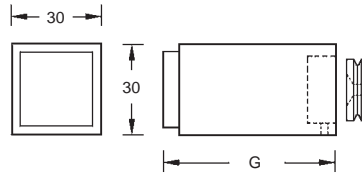

CUBE - WP Design - Wandtürpuffer

Werkstoff: Edelstahl / Gummi schwarz

Montage: verdeckte Verschraubung
Befestigungsmaterial inkl.

WEBCODE: VBXQ

Edelstahl
seidenmatt

G	Bestell-Nr.
25 mm	58.74.90
55 mm	58.74.91
85 mm	58.74.92

METRIC W Design - Wandtürpuffer

Werkstoff: Edelstahl / Gummi schwarz

Montage: Verdeckte Befestigung durch Abdeckrosette
Befestigungsmaterial inkl.

WEBCODE: XSEO

Edelstahl
seidenmatt

Edelstahl
poliert

Bestell-Nr.	Bestell-Nr.
58.74.81	58.74.83

TUBBSTOP - E Design - Wandtürpuffer

Werkstoff: Edelstahl / Gummi schwarz

Montage: Gewinde M 8, Stockschraube
und Dübel inkl.

WEBCODE: CYFH

Edelstahl
seidenmatt

Edelstahl
poliert

Edelstahl
Messing
poliert

G	Bestell-Nr.	Bestell-Nr.	Bestell-Nr.
50 mm	59.30.12	59.31.20	59.31.33
70 mm	59.30.34	59.31.22	59.31.35
90 mm	59.30.56	59.31.24	59.31.37
110 mm	59.30.78	59.31.26	59.31.39