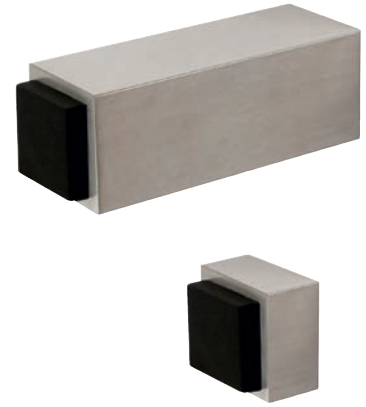

CUBE - WP Design - Wandtürpuffer

Werkstoff: Edelstahl / Gummi schwarz

Montage: verdeckte Verschraubung
Befestigungsmaterial inkl.

WEBCODE: VBXQ

Edelstahl
seidenmatt

G	Bestell-Nr.
25 mm	58.74.90
55 mm	58.74.91
85 mm	58.74.92

METRIC W Design - Wandtürpuffer

Werkstoff: Edelstahl / Gummi schwarz

Montage: Verdeckte Befestigung durch Abdeckrosette
Befestigungsmaterial inkl.

WEBCODE: XSEO

Edelstahl
seidenmatt

Edelstahl
poliert

Bestell-Nr.	Bestell-Nr.
58.74.81	58.74.83

TUBBSTOP - E Design - Wandtürpuffer

Werkstoff: Edelstahl / Gummi schwarz

Montage: Gewinde M 8, Stockschraube
und Dübel inkl.

WEBCODE: CYFH

Edelstahl
seidenmatt

Edelstahl
poliert

Edelstahl
Messing
poliert

G	Bestell-Nr.	Bestell-Nr.	Bestell-Nr.
50 mm	59.30.12	59.31.20	59.31.33
70 mm	59.30.34	59.31.22	59.31.35
90 mm	59.30.56	59.31.24	59.31.37
110 mm	59.30.78	59.31.26	59.31.39

TUBBSTOP - H Design - Wandtürpuffer

Werkstoff: Holz / Gummi schwarz

Montage: Gewinde M 8, Stockschraube
und Dübel inkl.

WEBCODE: CHEB

Ahorn

Buche

Eiche

Esche