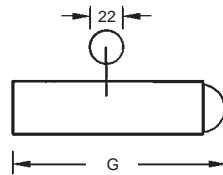

METRIC W Design - Wandtürpuffer

Werkstoff: Edelstahl / Gummi schwarz

Montage: Verdeckte Befestigung durch Abdeckrosette
Befestigungsmaterial inkl.

WEBCODE: XSEO

Edelstahl
seidenmatt

Edelstahl
poliert

Bestell-Nr.	Bestell-Nr.
58.74.81	58.74.83

TUBBSTOP - E Design - Wandtürpuffer

Werkstoff: Edelstahl / Gummi schwarz

Montage: Gewinde M 8, Stockschraube
und Dübel inkl.

WEBCODE: CYFH

Edelstahl
seidenmatt

Edelstahl
poliert

Edelstahl
Messing
poliert

G	Bestell-Nr.	Bestell-Nr.	Bestell-Nr.
50 mm	59.30.12	59.31.20	59.31.33
70 mm	59.30.34	59.31.22	59.31.35
90 mm	59.30.56	59.31.24	59.31.37
110 mm	59.30.78	59.31.26	59.31.39