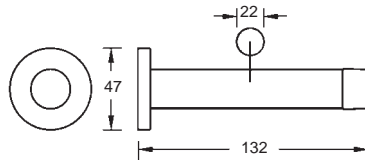

CUBE - WP Design - Wandtürpuffer

Werkstoff: Edelstahl / Gummi schwarz

Montage: verdeckte Verschraubung
Befestigungsmaterial inkl.

WEBCODE: VBXQ

Edelstahl
seidenmatt

G	Bestell-Nr.
25 mm	58.74.90
55 mm	58.74.91
85 mm	58.74.92

METRIC W Design - Wandtürpuffer

Werkstoff: Edelstahl / Gummi schwarz

Montage: Verdeckte Befestigung durch Abdeckrosette
Befestigungsmaterial inkl.

WEBCODE: XSEO

Edelstahl
seidenmatt

Edelstahl
poliert

Bestell-Nr.	Bestell-Nr.
58.74.81	58.74.83

TUBBSTOP - E Design - Wandtürpuffer

Werkstoff: Edelstahl / Gummi schwarz

Montage: Gewinde M 8, Stockschraube
und Dübel inkl.

WEBCODE: CYFH

Edelstahl
seidenmatt

Edelstahl
poliert

Edelstahl
Messing
poliert

G	Bestell-Nr.	Bestell-Nr.	Bestell-Nr.
50 mm	59.30.12	59.31.20	59.31.33
70 mm	59.30.34	59.31.22	59.31.35
90 mm	59.30.56	59.31.24	59.31.37
110 mm	59.30.78	59.31.26	59.31.39