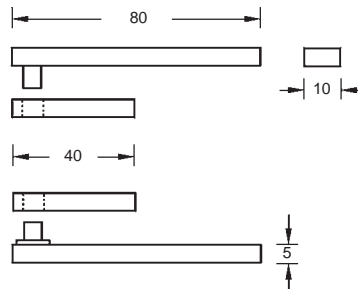

PLAIN

Werkstoff: Edelstahl

Schlüsselschild für Möbel, zum Ankleben
2 Arretierungsstifte

WEBCODE: OBSE

Edelstahl
seidenmatt

| Format | Bestell-Nr. |
|-------------|-------------|
| rund | 260.01.12 |
| quadratisch | 260.01.34 |

ZAPFENBAND

Werkstoff: Edelstahl

Scharnier zum Einlassen,
für einliegende Möbeltüren.

Lieferform: 1 Paar für 1 Möbeltür
bestehend aus:

- 1 Stiftteil ohne Scheibe (oben)
- 1 Stiftteil mit Scheibe (unten)
- 2 Lochteile

WEBCODE: PJGA

Edelstahl
seidenmatt

| | Bestell-Nr. |
|--------|-------------|
| 1 Paar | 327.08.26 |

Griff - Befestigungsschrauben

Werkstoff: Stahl, verzinkt

Tellerkopf mit kombiniertem Kreuz- u. Längsschlitz

WEBCODE: LWJF

| Größe | Bestell-Nr. | Größe | Bestell-Nr. | Größe | Bestell-Nr. |
|-------------|-------------|-------------|-------------|-------------|-------------|
| M 4 x 8 mm | 225.04.08 | M 4 x 22 mm | 225.04.22 | M 4 x 32 mm | 225.04.32 |
| M 4 x 10 mm | 225.04.10 | M 4 x 23 mm | 225.04.23 | M 4 x 35 mm | 225.04.35 |
| M 4 x 12 mm | 225.04.12 | M 4 x 24 mm | 225.04.24 | M 4 x 38 mm | 225.04.38 |
| M 4 x 15 mm | 225.04.15 | M 4 x 25 mm | 225.04.25 | M 4 x 40 mm | 225.04.40 |
| M 4 x 16 mm | 225.04.16 | M 4 x 26 mm | 225.04.26 | M 4 x 45 mm | 225.04.45 |
| M 4 x 18 mm | 225.04.18 | M 4 x 28 mm | 225.04.28 | M 4 x 50 mm | 225.04.50 |
| M 4 x 20 mm | 225.04.20 | M 4 x 30 mm | 225.04.30 | M 4 x 60 mm | 225.04.60 |